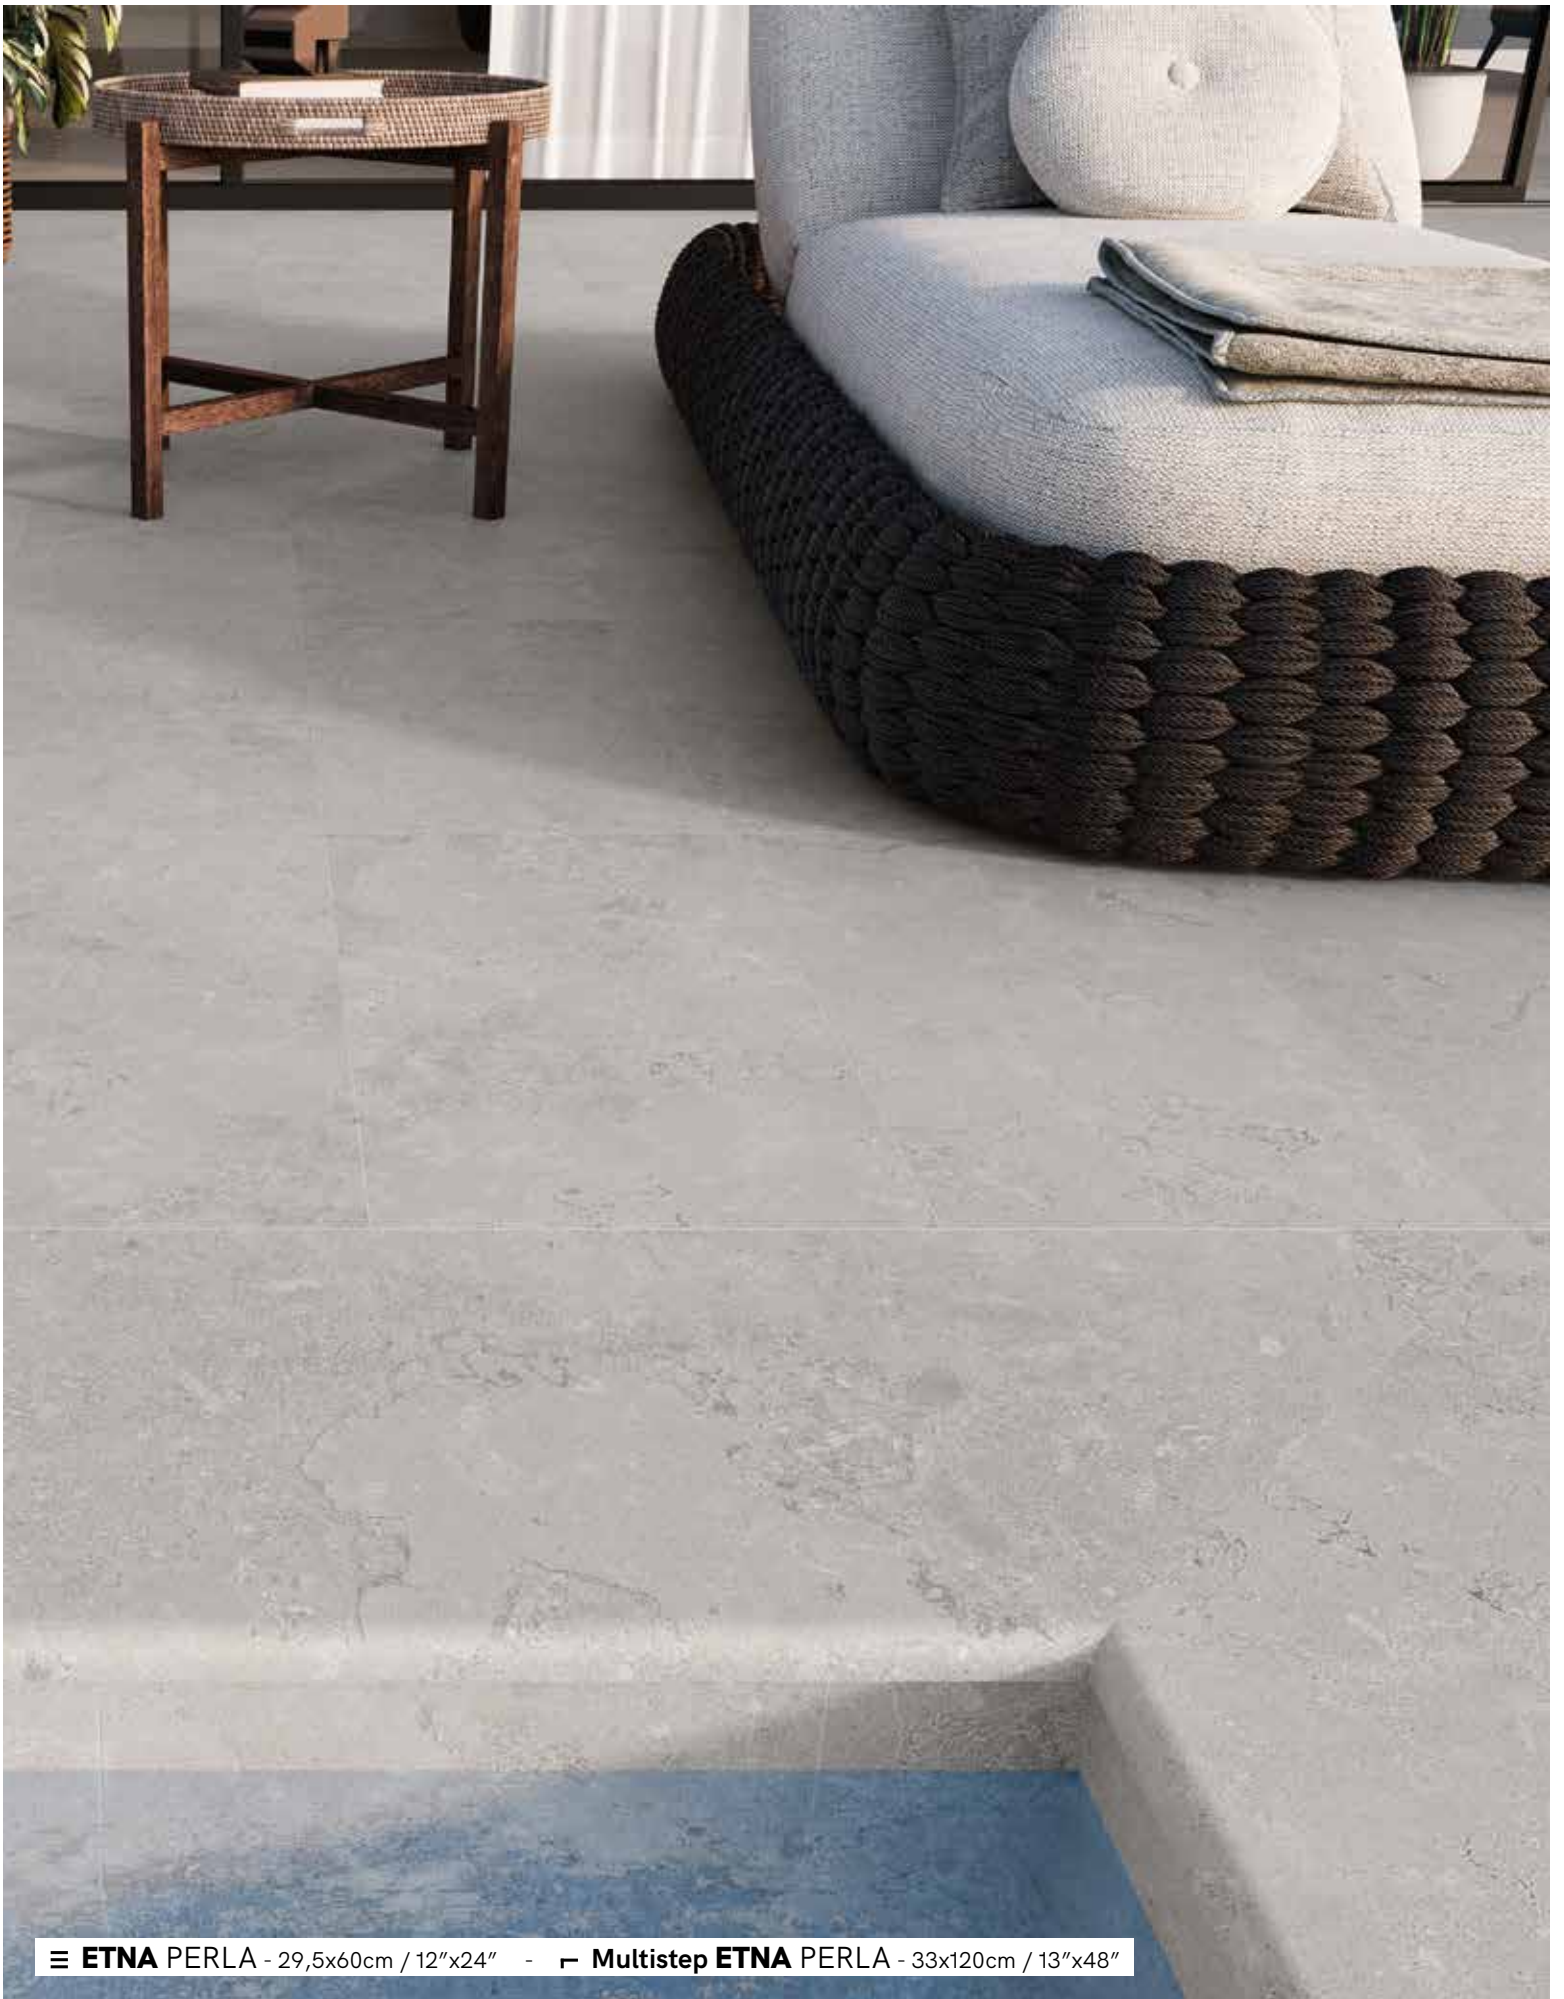

In & Out - 14 mm
33x120 cm | 13"x48"

Multistep ETNA GRIS

In & Out - 14 mm
33x120 cm | 13"x48"

≡ **ETNA BEIGE** - 29,5x60cm / 12"x24" - ┌ **Multistep ETNA BEIGE** - 33x120cm / 13"x48"

≡ **ETNA PERLA** - 29,5x60cm / 12"x24" - ─ **Multistep ETNA PERLA** - 33x120cm / 13"x48"