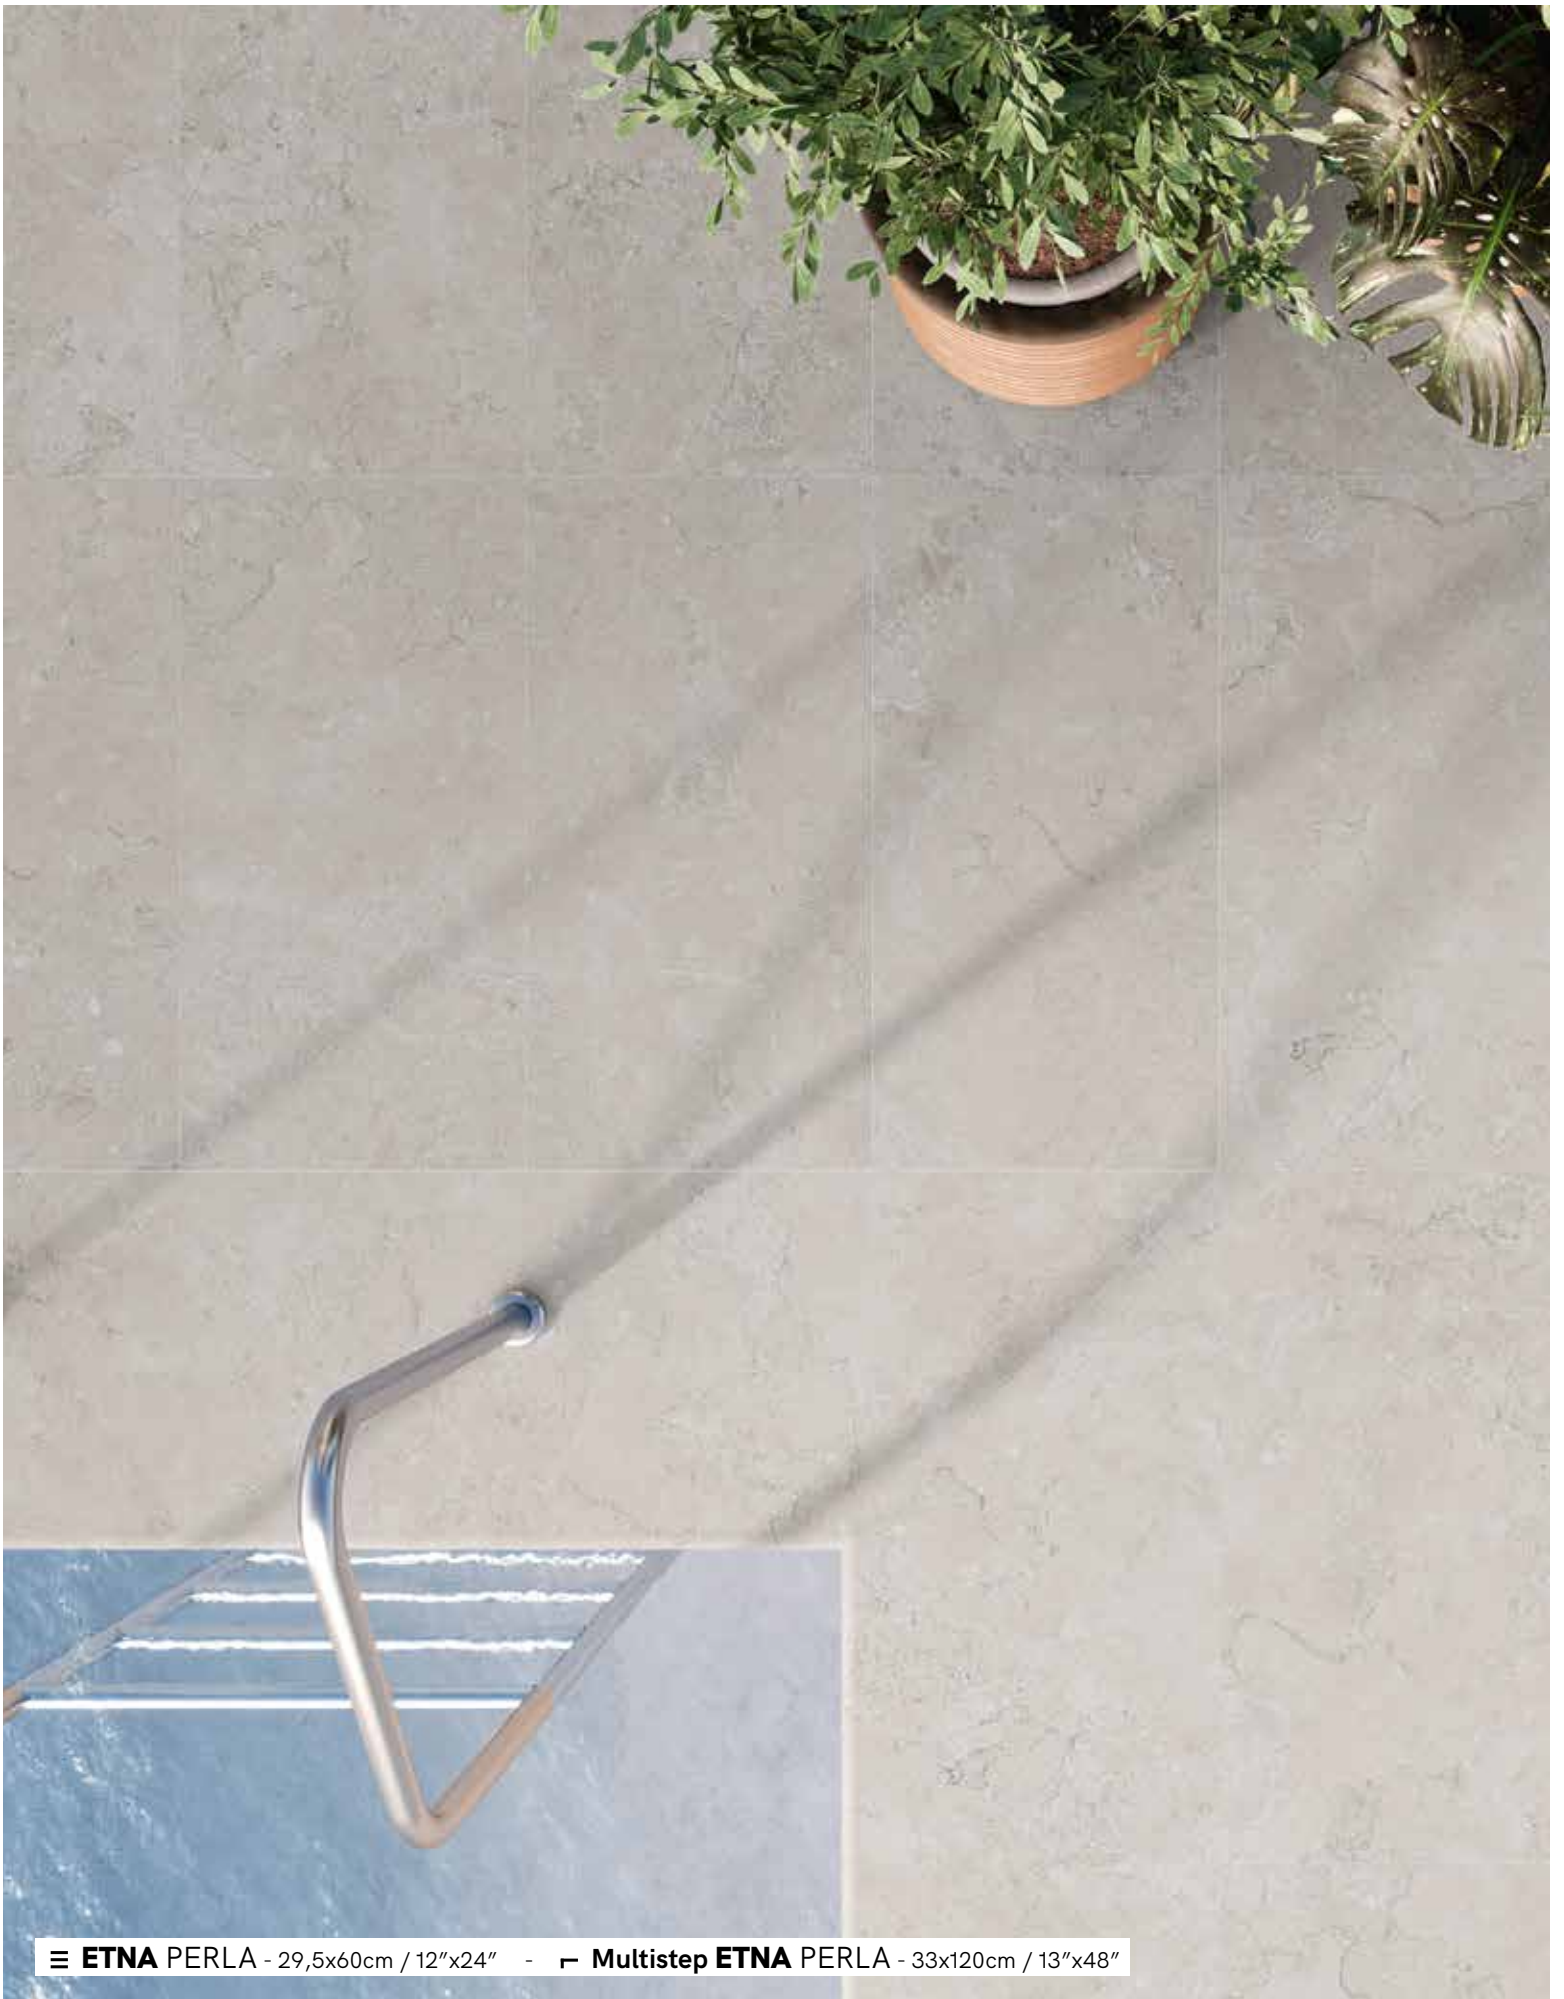

In & Out - 14 mm
33x120 cm | 13"x48"

Multistep ETNA GRIS

In & Out - 14 mm
33x120 cm | 13"x48"

≡ **ETNA BEIGE** - 29,5x60cm / 12"x24" - ┌ **Multistep ETNA BEIGE** - 33x120cm / 13"x48"

≡ **ETNA PERLA** - 29,5x60cm / 12"x24" - ─ **Multistep ETNA PERLA** - 33x120cm / 13"x48"