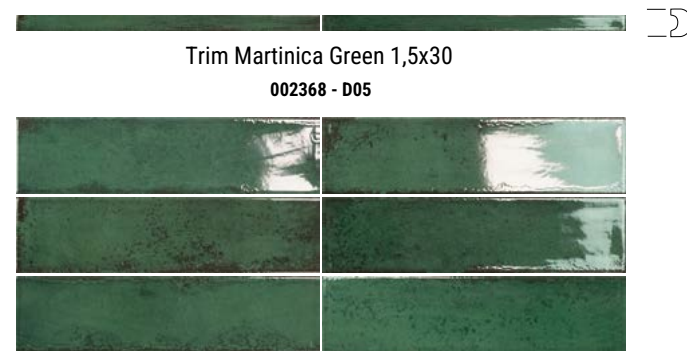

GENERAL
CATALOGUE

MONOPOLE
CERÁMICA

Martinica

120

Martinica Green / White 7,5x30 · 3x12"

121

Martinica Blue 7,5x30 · 3x12"

CARACTERÍSTICAS TÉCNICAS Y EMBALAJE · TECHNICAL CHARACTERISTICS & PACKING

Datos aproximados, confirmar cada referencia · Approximate data, confirm each reference

Trim Martinica White 1,5x30
002373 - D05

Martinica White 7,5x30 · 3x12"
002333 - B11

Trim Martinica Turquoise 1,5x30
002369 - D05

Martinica Turquoise 7,5x30 · 3x12"
002340 - B11

Trim Martinica Grey 1,5x30
002372 - D05

Martinica Grey 7,5x30 · 3x12"
002336 - B11

Trim Martinica Green 1,5x30
002368 - D05

Martinica Green 7,5x30 · 3x12"
002337 - B11