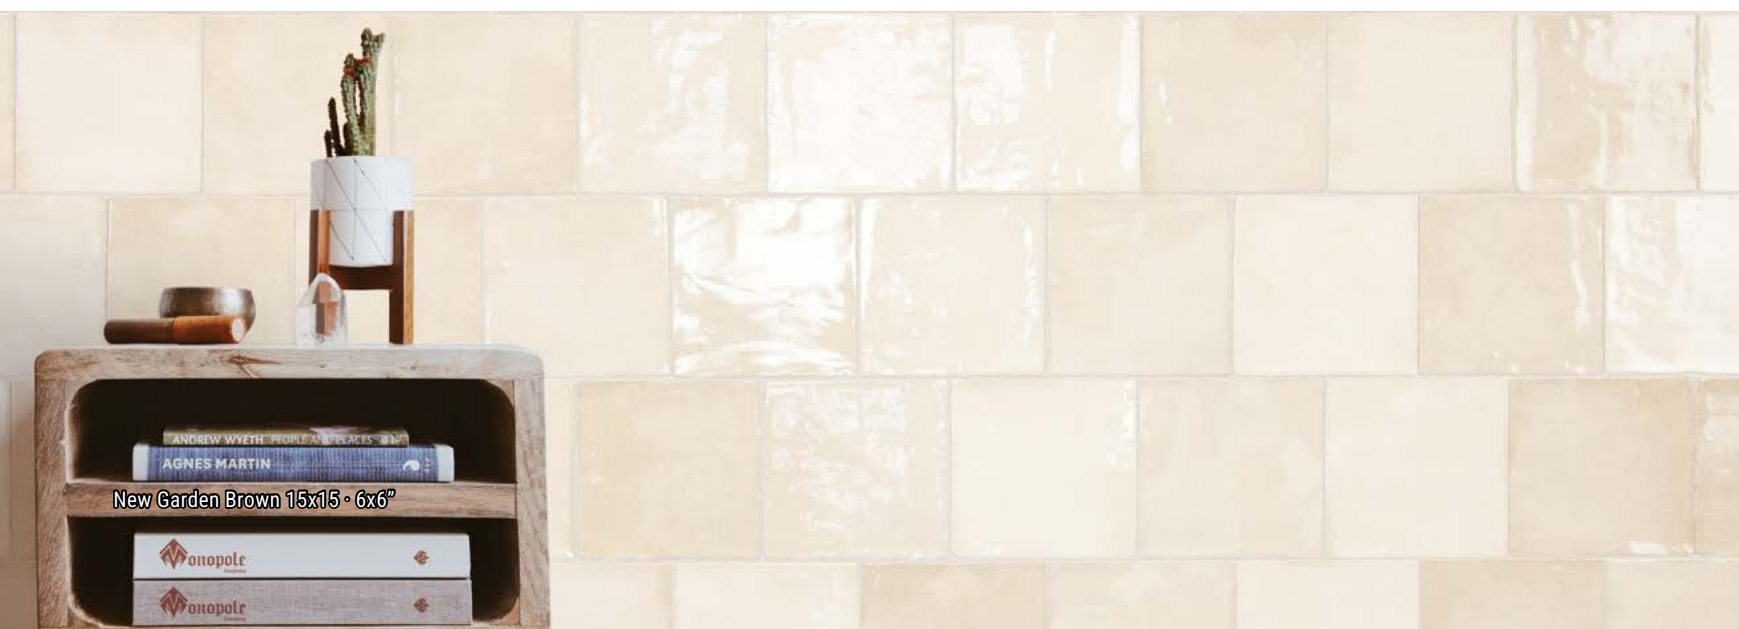

GENERAL
CATALOGUE

MONOPOLE
CERÁMICA

New Garden

New Garden White 15x15 - 6x6"

New Garden Brown 15x15 - 6x6"

CARACTERÍSTICAS TÉCNICAS Y EMBALAJE · TECHNICAL CHARACTERISTICS & PACKING

EFFECTO BRILLO · GLOSSY EFFECT