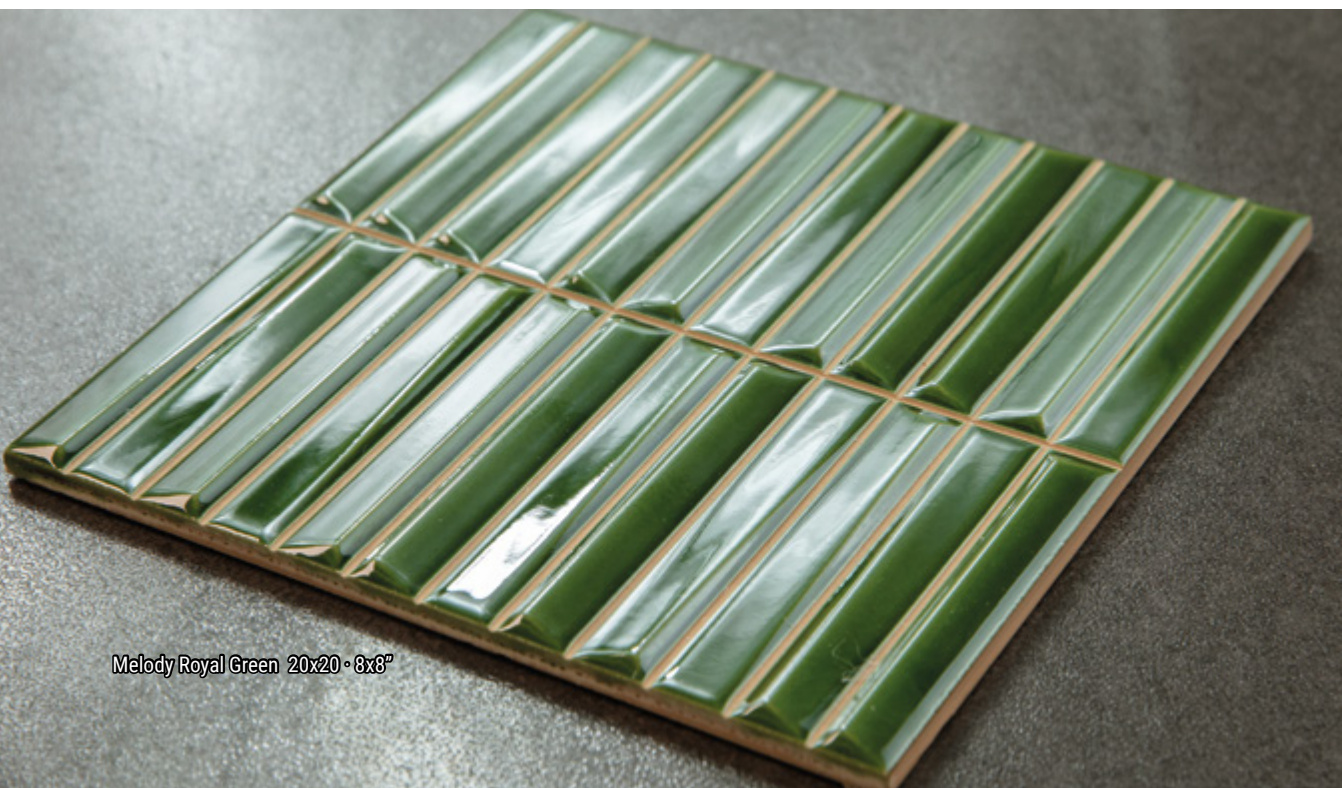

Melody 20x20 · 8x8"

MATE
MATT

6

Melody Royal Green 20x20 · 8x8"