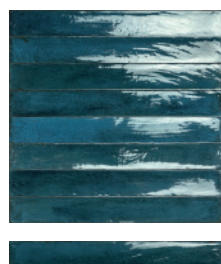

Cerdeña Pevero 5x40 cm · 2x16"

Cerdeña Grigio
5x40 cm · 2x16"

Cerdeña Bianca
5x40 cm · 2x16"

Cerdeña Bonus
5x40 cm · 2x16"

Cerdeña Istanta
5x40 cm · 2x16"

Cerdeña Capuccino
5x40 cm · 2x16"

Cerdeña Mugoni
5x40 cm · 2x16"

Cerdeña Zafferano
5x40 cm · 2x16"

Cerdeña Pevero
5x40 cm · 2x16"

Cerdeña Mugoni 5x40 cm · 2x16"

Características técnicas y embalaje · Technical characteristics & packing

-  REVESTIMIENTO · WALL TILES
-  AGUAS · WAVES
-  PASTA BLANCA · WHITE BODY
-  BRILLO · SHINY
-  30 GRÁFICAS · 30 GRAPHIC FACES