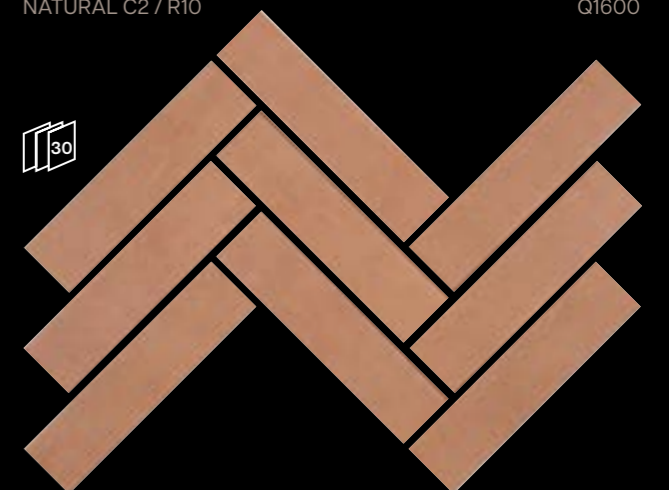

SUNSET POTTERY 6X25
NATURAL C2 / R10

Q1600