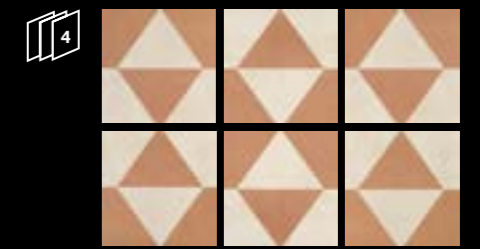

PLANET MIST-BLUE 15x15
NATURAL C2 / R10 Q1600

SUNSET TAUPE 15x15
NATURAL C2 / R10 Q1600

SUNSET POTTERY 15x15
NATURAL C2 / R10 Q1600

KITE DESERT-POTTERY 15x15
NATURAL C2 / R10 Q1600

KRYPTON DESERT-POTTERY 15x15
NATURAL C2 / R10 Q1600