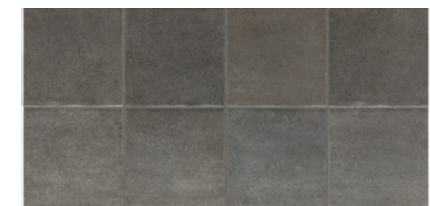

Formatos / Sizes

Colores / Colours

Charcoal