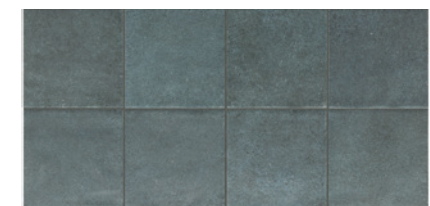

*Das mineralische Finish mit dezenten Glanzblitzen macht es zu einem einzigartigen High-End-Stück.*

*Stage ist in 3 verschiedenen Formaten und 8 natürlichen Farben erhältlich, was ihm Vielfalt und die Möglichkeit der Kombination mit einer Vielzahl von Materialien verleiht und ihn perfekt für die Verkleidung jedes Raums macht.*

Grey

Brown

Charcoal

Forest

Denim

Stage Brown 6x30 cm / 2,5"x12"

Stage Brown 6x30 cm / 2,5"x12"

Stage Denim 20x20 cm / 8"x8"