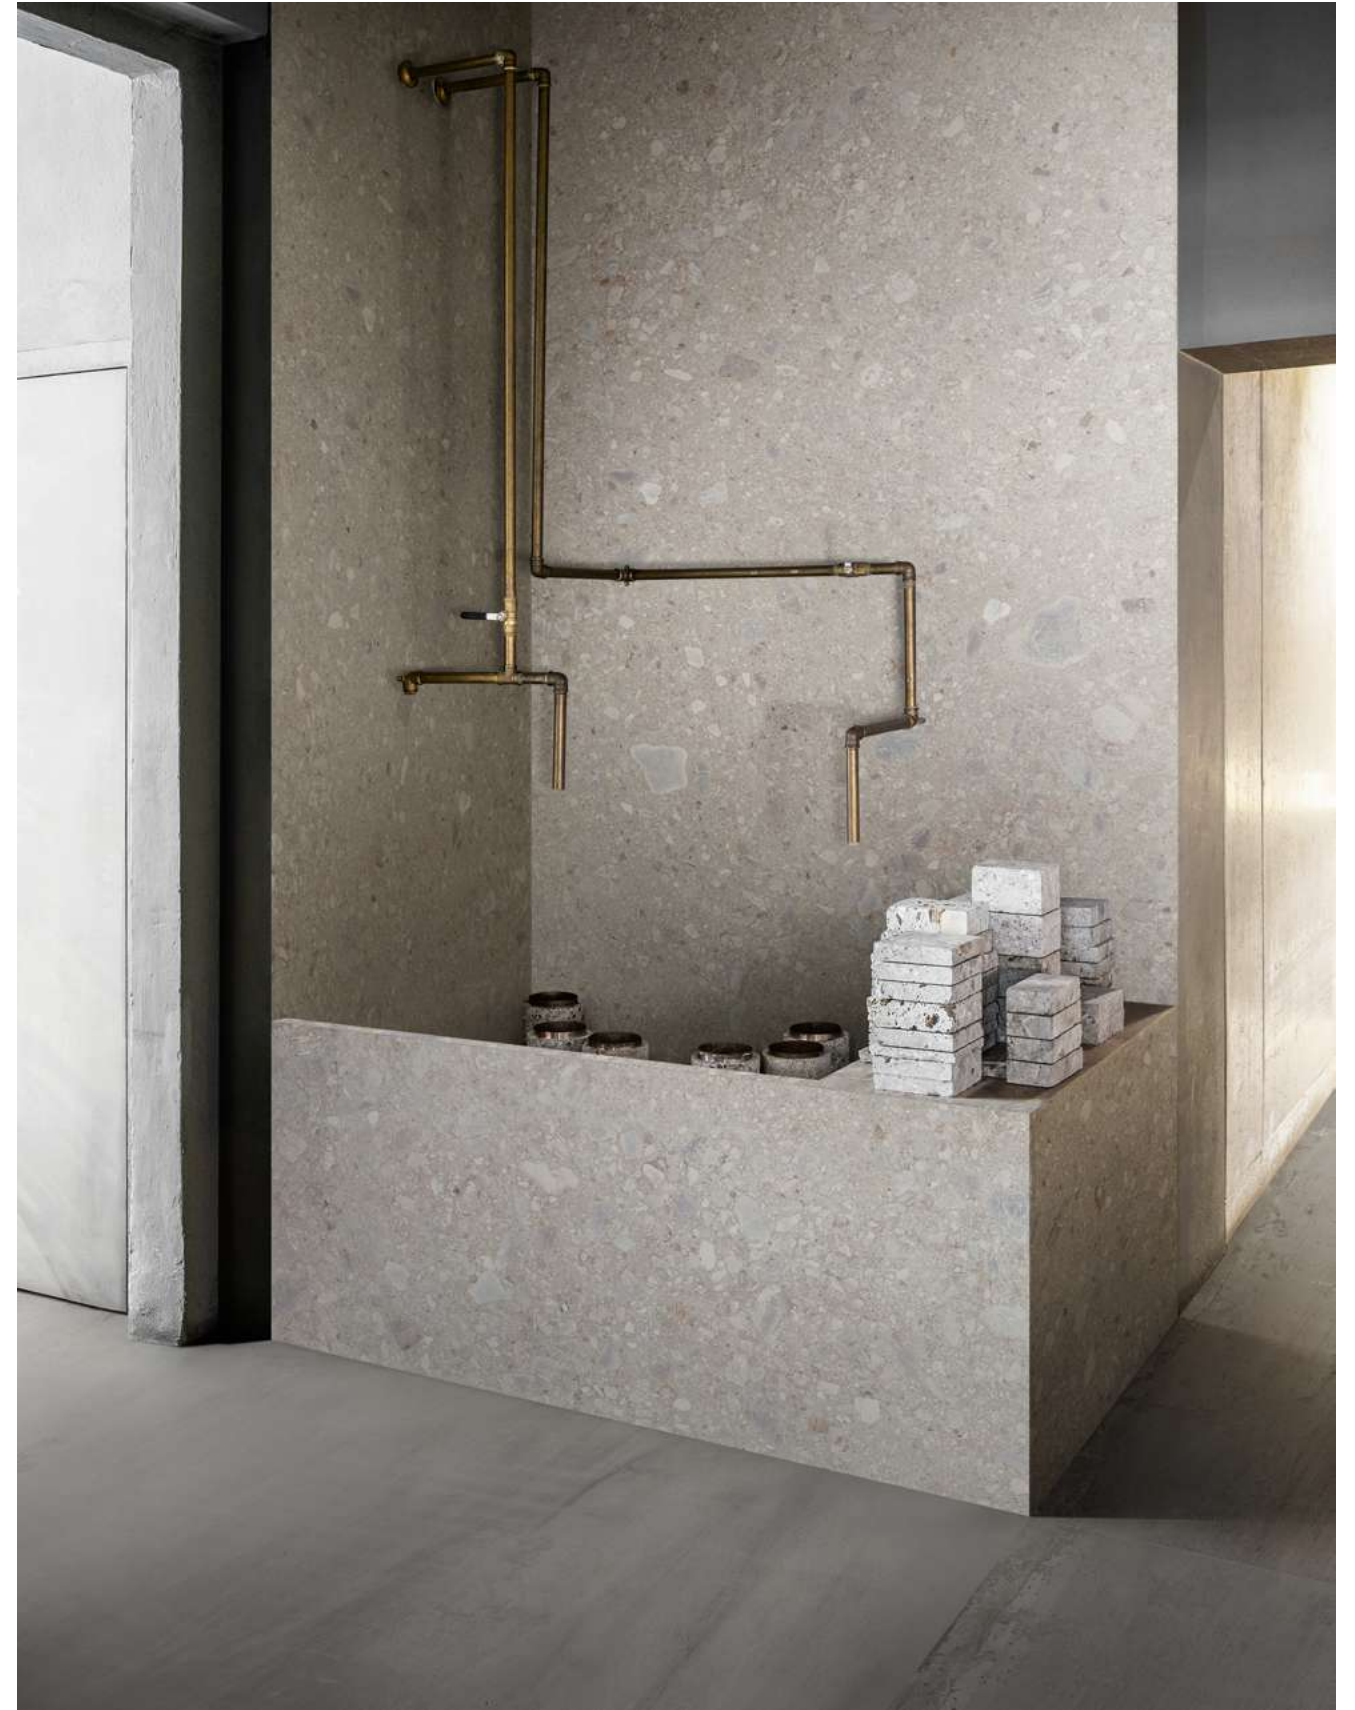

MQW8 Mystone Ceppo di Gré20 Grey Strutturato Rett. 80x80

M10V Grande Stone Look Ceppo di Gré Grey Rett. 160x320

M9CW Grande Stone Look Ceppo di Gré Grey Rett. 120x278

Techs & Specs

Ceppo di Gré Grey

- Gres Fine Porcellanato Colorato in Massa • Colorbody Fine Porcelain Stoneware • Grès Cérame Fin Coloré dans la Masse • Durchgefärbtes Feinsteinzeug • Gres Porcelánico Fino Coloreado en Masa • Гомогенный мелкозернистый Керамогранит