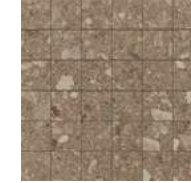

MONL
Mosaico 30x30 (2)

Rif. Greige