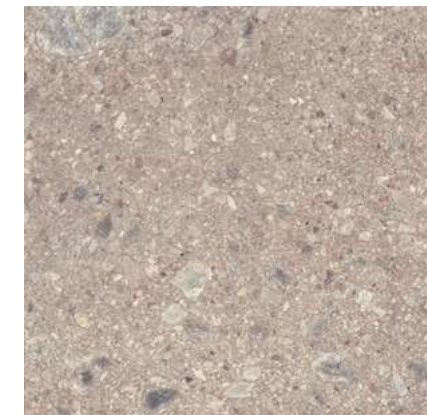

Ceppo di Gré Grey

- Gres Fine Porcellanato Colorato in Massa • Colorbody Fine Porcelain Stoneware • Grès Cérame Fin Coloré dans la Masse • Durchgefärbtes Feinsteinzeug • Gres Porcelánico Fino Coloreado en Masa • Гомогенный мелкозернистый Керамогранит

Naturale/Matt

60x120 · 120x120 · 120x240 · 120x278 · 160x320 - 6mm

Rettificato Monocalibro • Rectified Monocaliber • Calibre Unique • Rektifiziert Monokaliber • Rectificado monocalibre • Ректифицированный монокалиберный

NSF See official listing (www.nsf.org) to identify which models are NSF Certified

Formati • Sizes • Formats • Formate
• Formatos • Форматы

160x320x0,6

M10V Grande Stone Look Ceppo di Gré Grey Rett.
M38S Stuoiato/With Mesh

120x278x0,6

M9CW Grande Stone Look Ceppo di Gré Grey Rett.

120x240x0,6

M10W Grande Stone Look Ceppo di Gré Grey Rett.

120x120x0,6

M9JF Ceppo di Gré Grey Rett.

60x120x0,6

M9EZ Ceppo di Gré Grey Rett.

H

Mystone Ceppo di Gré

- Gres Fine Porcellanato Colorato in Massa • Colorbody Fine Porcelain Stoneware • Grès Cérame Fin Coloré dans la Masse • Durchgefärbtes Feinsteinzeug • Gres Porcelánico Fino Coloreado en Masa • Гомогенный мелкозернистый Керамогранит

Naturale/Matt

75x150 · 75x75 · 120x120 - 6mm
60x120 - 6mm · 60x120 · 60x60 · 30x60

Outdoor

30x60

Rettificato Monocalibro • Rectified Monocaliber • Calibre Unique • Rektifiziert Monokaliber • Rectificado monocalibre • Ректифицированный монокалиберный

Conforme • According to • Conforme • Gemäß • Conforme • Соответствует
UNI EN 14411 - G Bla

H

H

Greige

H

H

H