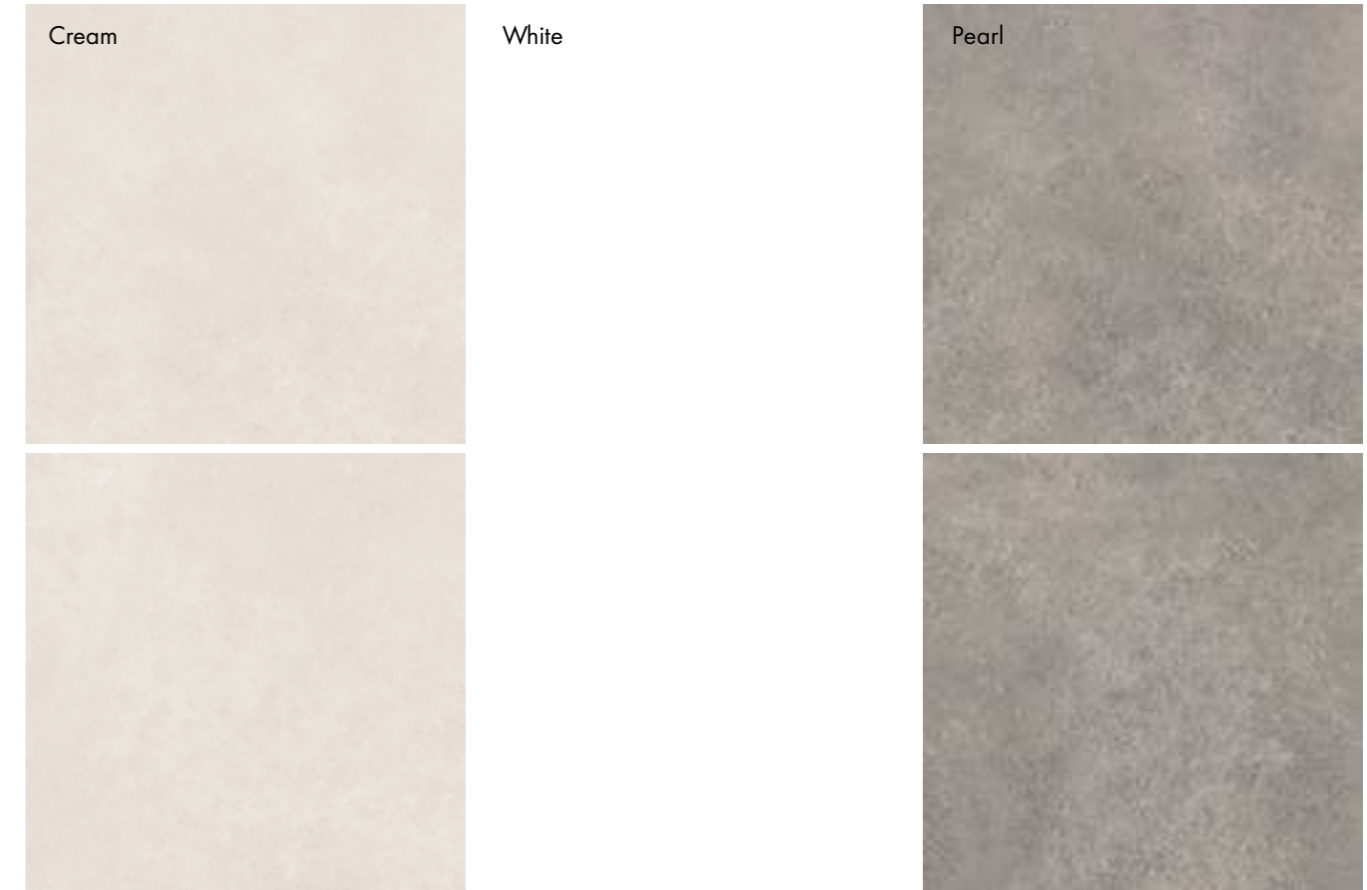

GENERAL BOOK 2024

PORCELAIN TILE & WHITE BODY TILE

RECTIFIED

cifrecerámica

CAPTURE

Porcelánico | Porcelain tiles · Formatos | Sizes 1 · Colores | Colours 3 · Acabados | Finishes 1

COLORES COLOURS

FORMATOS DISPONIBLES AVAILABLE FORMATS

60x60
24"x24"

**PELDAÑOS
TÉCNICOS**
TECHNICAL STEPS
Ver páginas 476 - 477
See pages 476 - 477

CARACTERÍSTICAS TÉCNICAS TECHNICAL SPECIFICATIONS

Sand

White

Pearl

60x60 | 24"x24"