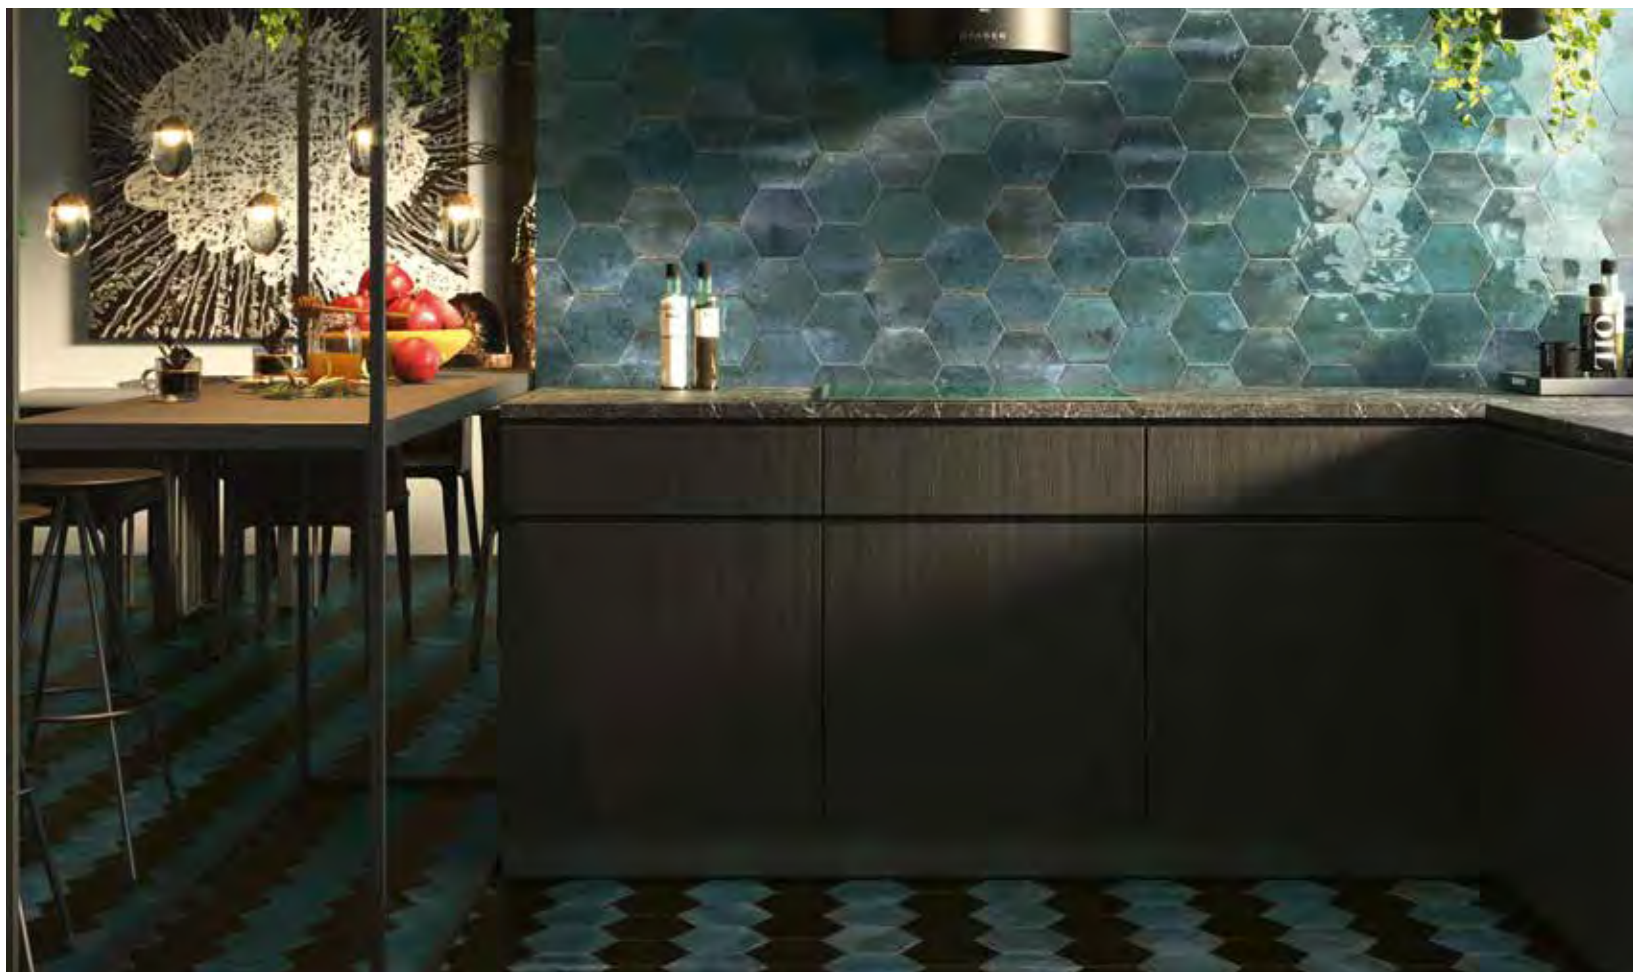

Hope Blue 7,5x30 | Hope Blue 6x25 | Hope Hex Blue Matt 15x17,3 | Hope Hex Nero Graphito Matt 15x17,3