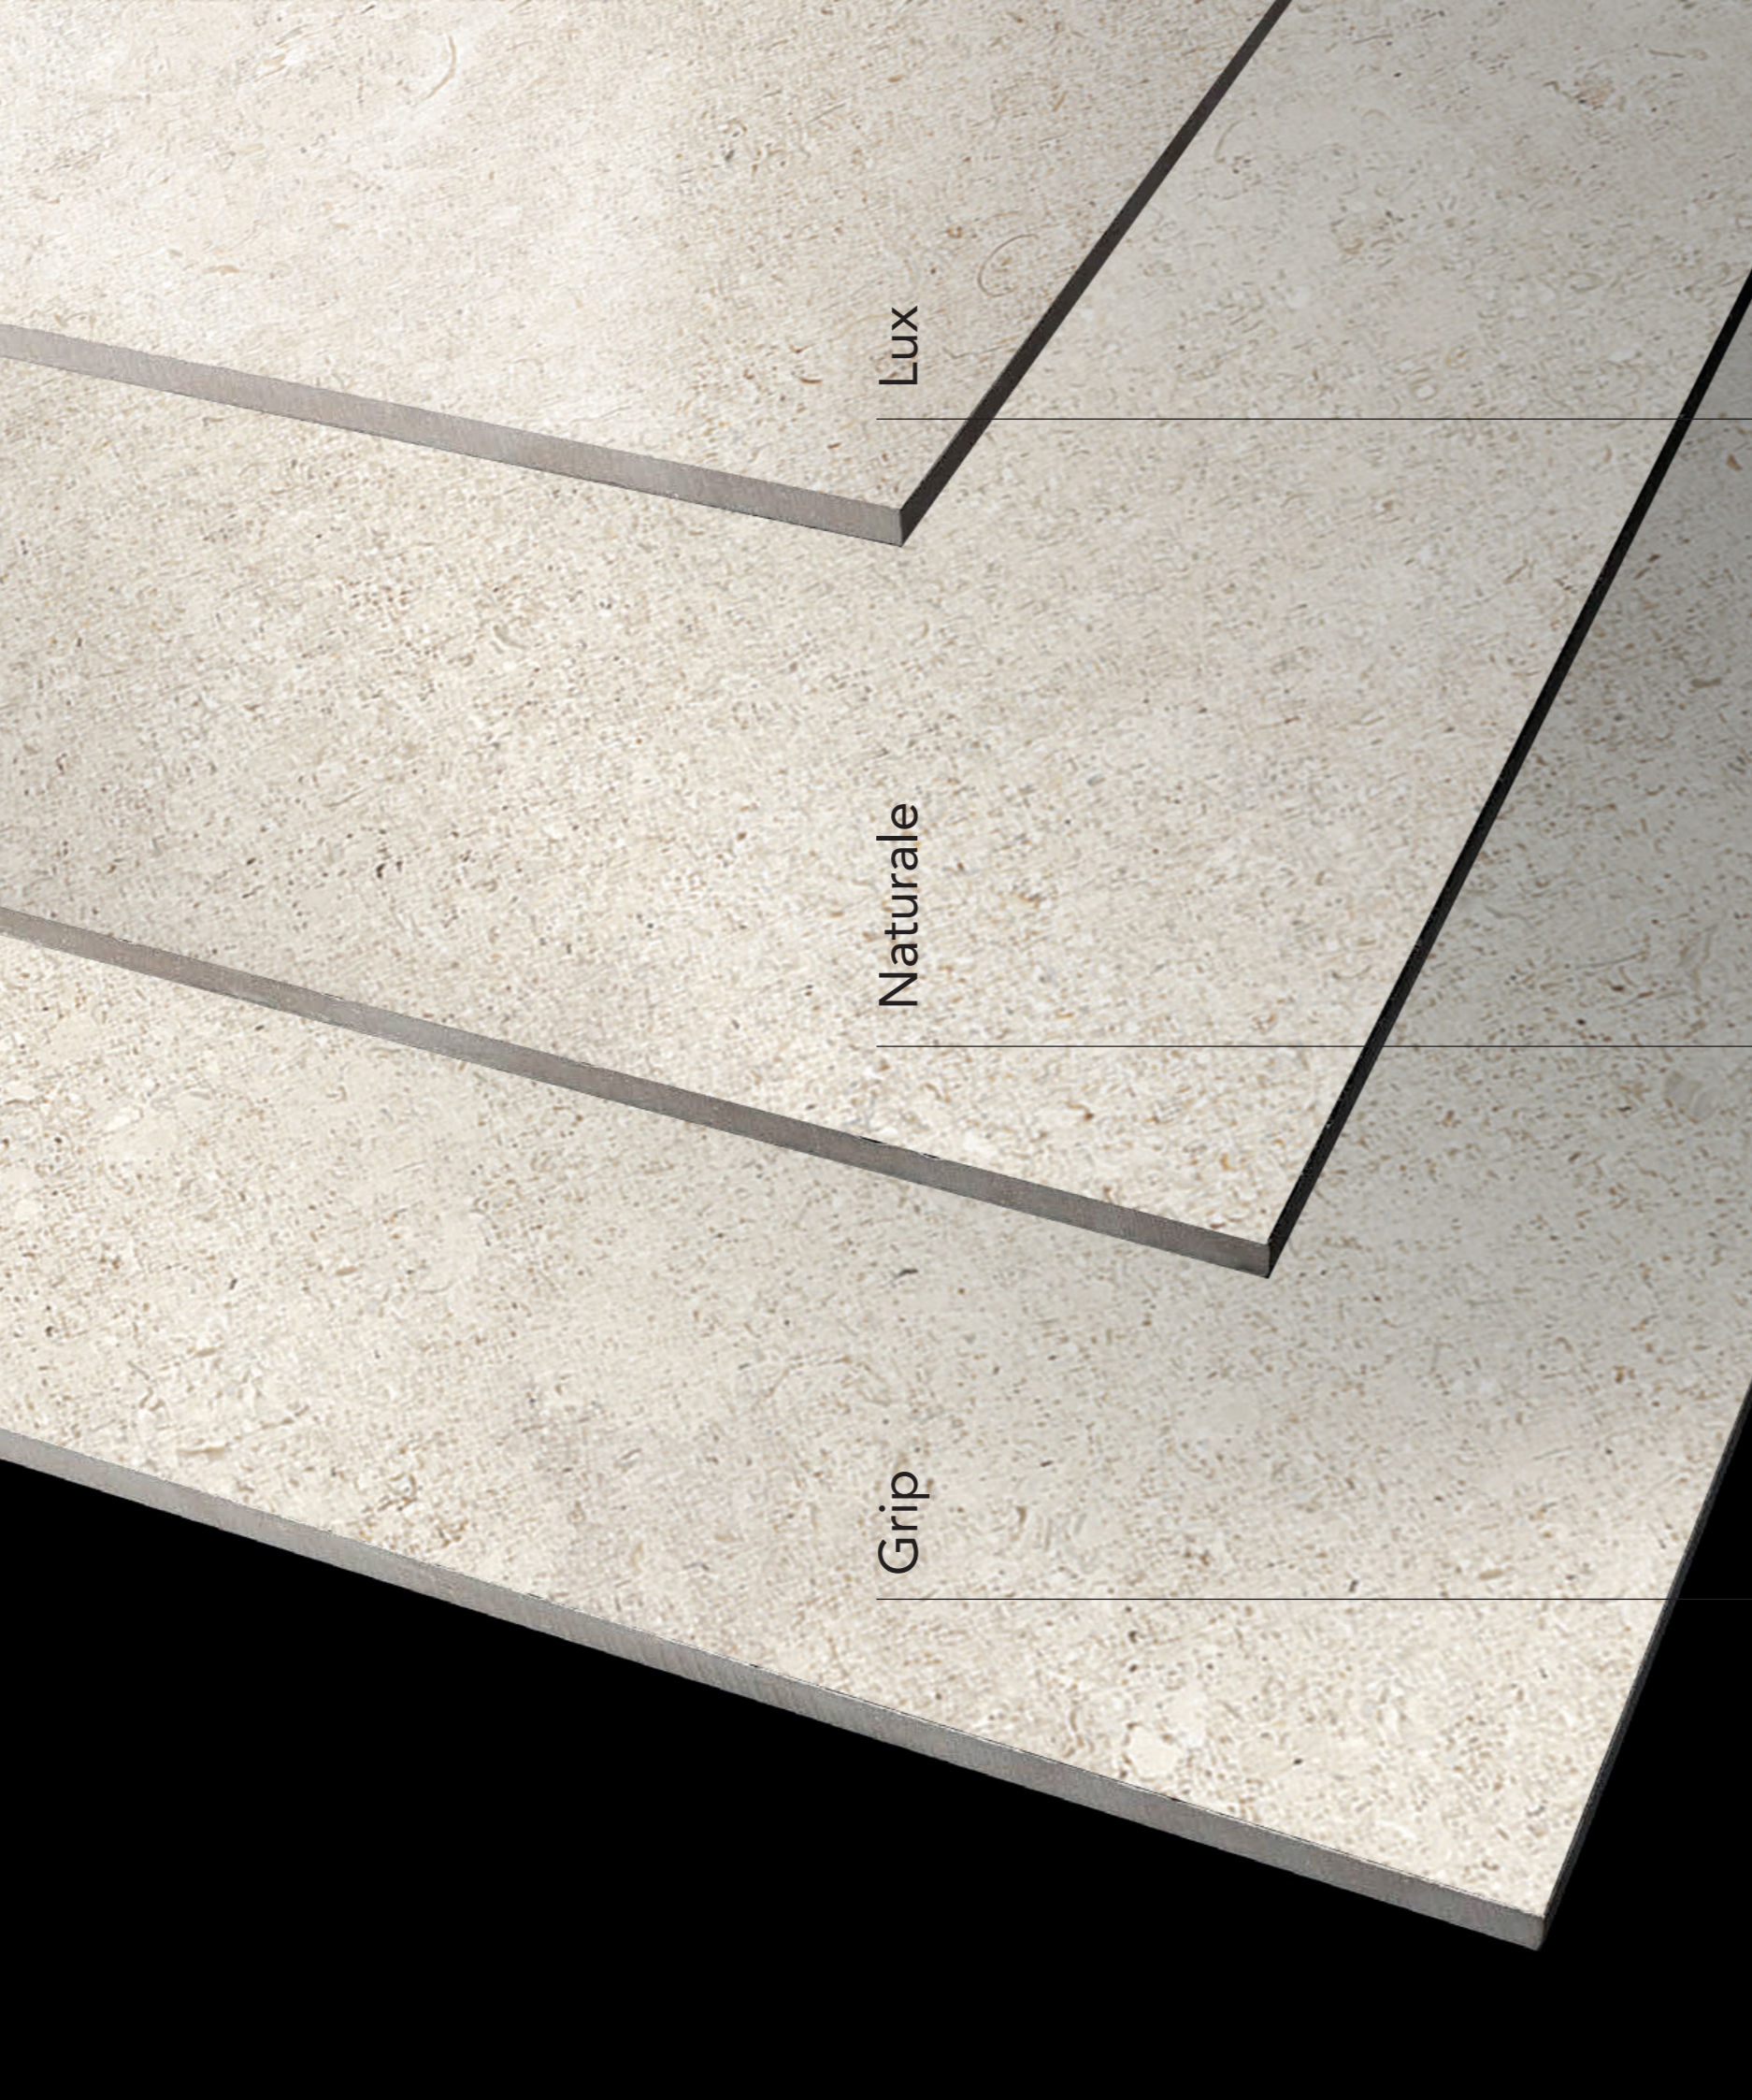

COQUINA

Lux

Naturale

Grip

3 superfici . surfaces . surfaces

LIMESTONE WHITE

COQUINA

LIMESTONE WHITE NAT.

80x80 rett. - 31¹/₂"x31¹/₂"

COQUINA

LIMESTONE WHITE NAT.

80x80 rett. - 31¹/₂"x31¹/₂"

COQUINA

LIMESTONE WHITE GRIP

80x80 rett. - 31¹/₂"x31¹/₂"

COQUINA

LIMESTONE WHITE LUX

80x80 rett. - 31¹/₂" x 31¹/₂"

COQUINA

LIMESTONE WHITE LUX

60x120 rett. - 23^{5/8}"x47^{1/4}"

COQUINA

LIMESTONE WHITE GRIP.

60x120 rett. - 23^{5/8}"x47^{1/4}"