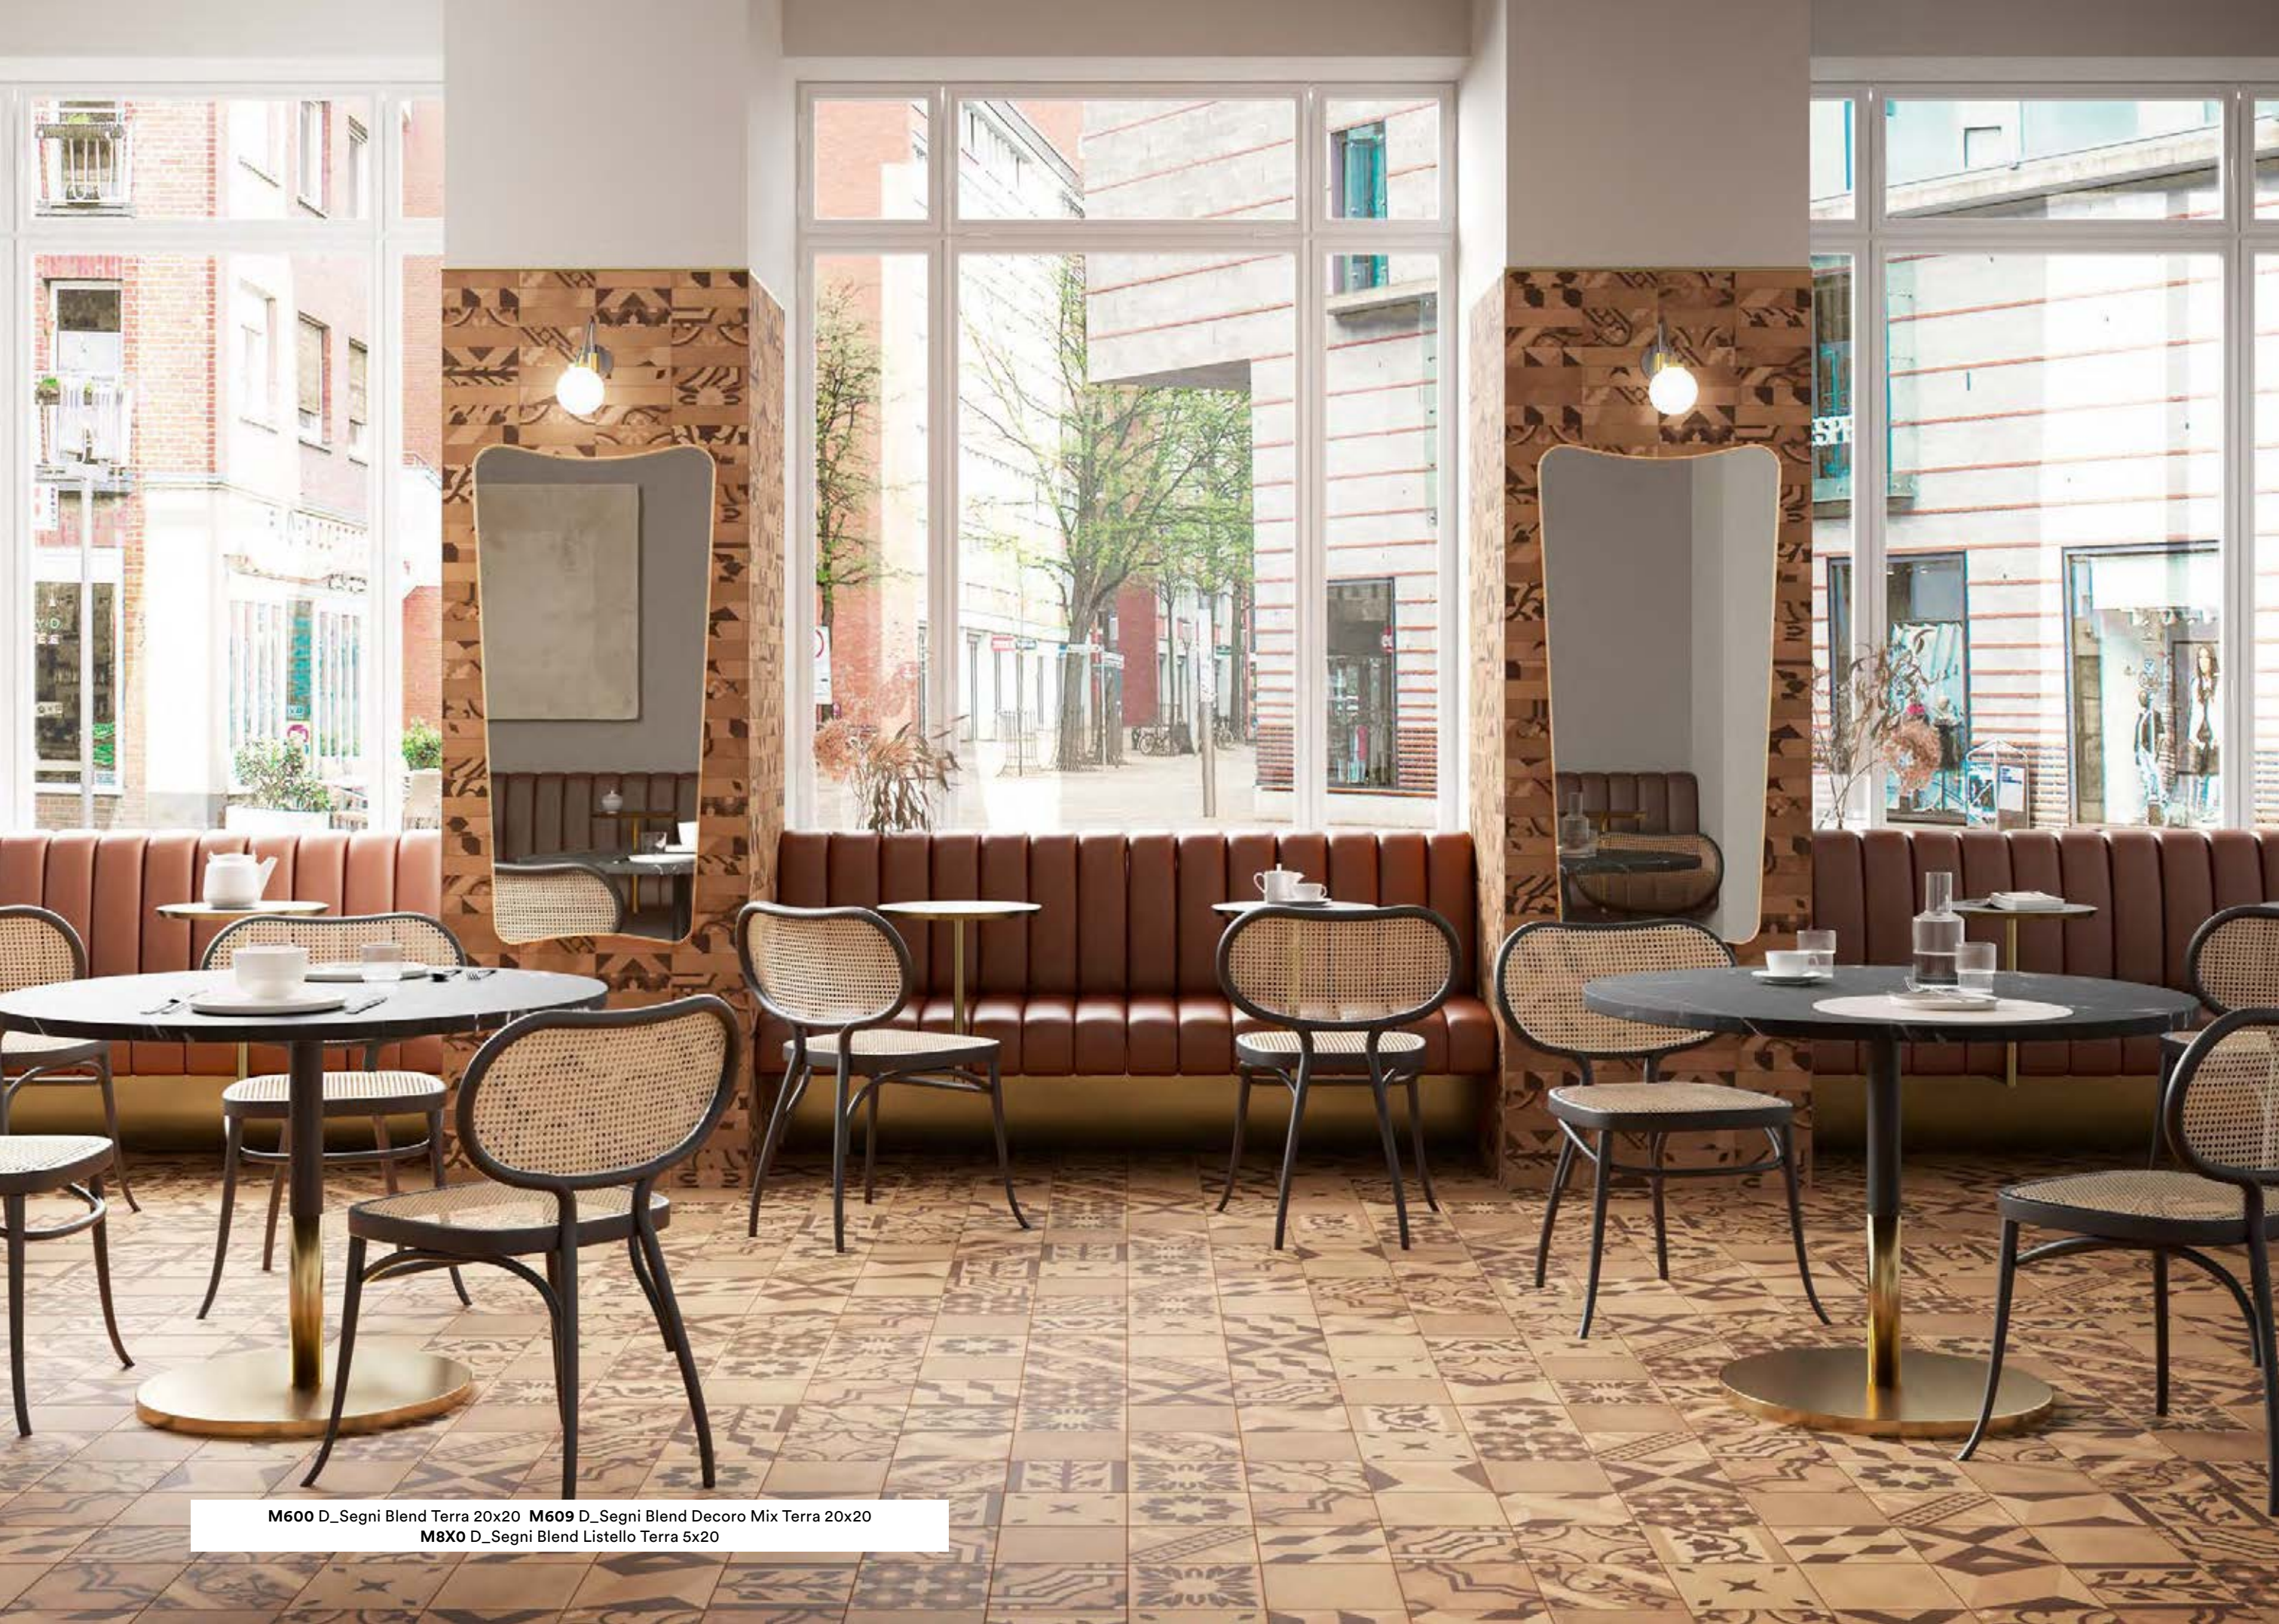

M610 D_Segni Blend Tappeto 6 20x20 **M7GT** Grande Resin Look Beige Satin Rett. 120x278
M879 Grande Marble Look Ghiara Calcina Polvere Rett. 120x120

M600 D_Segni Blend Terra 20x20 M609 D_Segni Blend Decoro Mix Terra 20x20
M8X0 D_Segni Blend Listello Terra 5x20