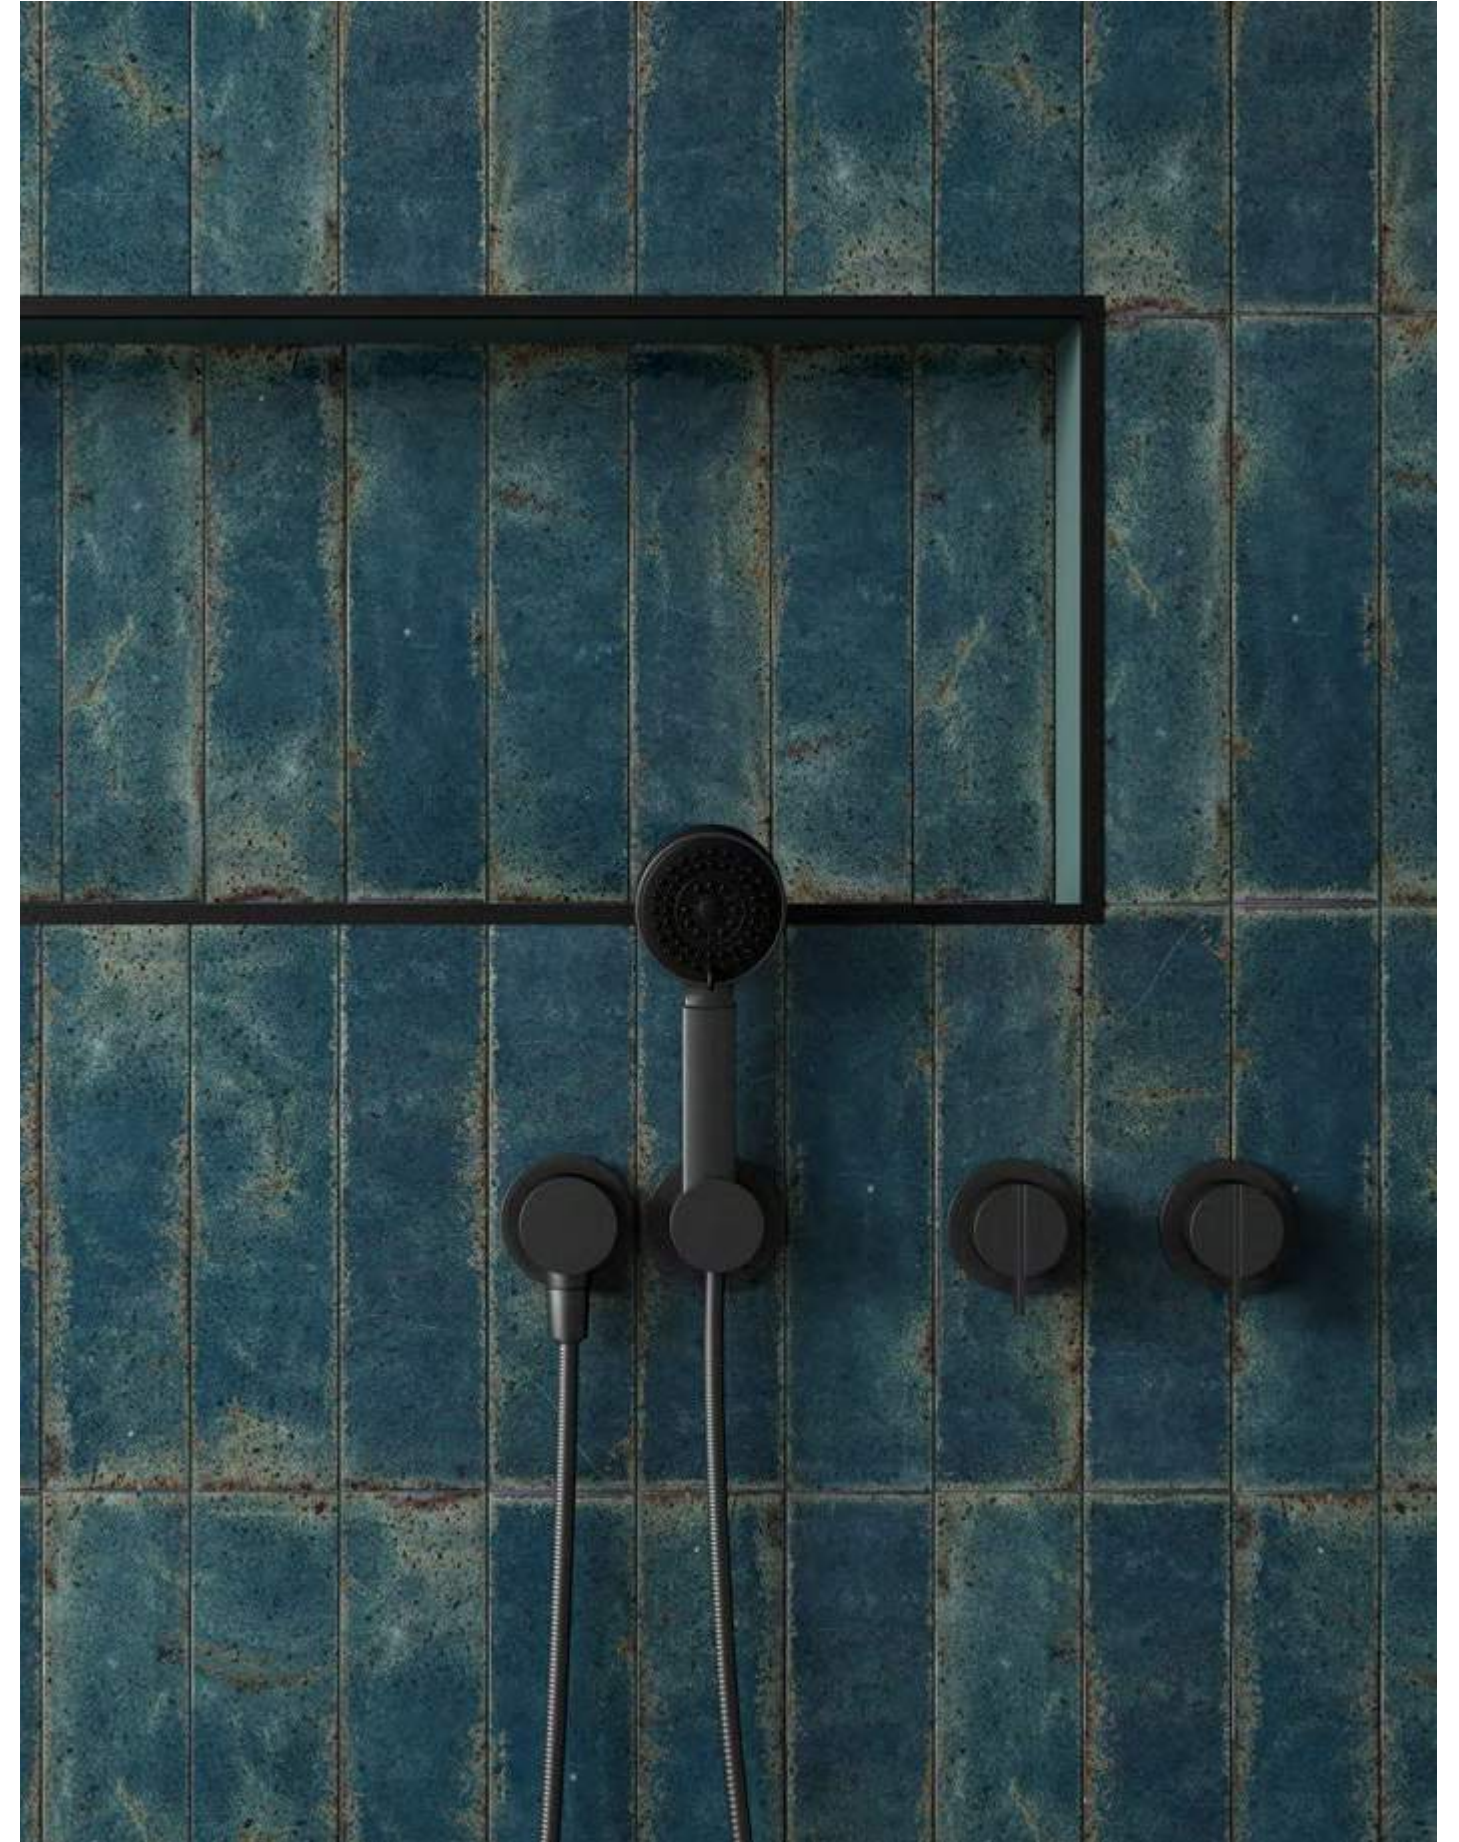

VIBRANT WHITE

VIBRANT CREAM

VIBRANT GREY

VIBRANT GREEN

VIBRANT BLUE

VIBRANT BLUE
7x28 cm / 2,8"x11"
↘

CONCRETE
CEMENTOS

AVAILABLE FORMATS: / FORMATOS DISPONIBLES: