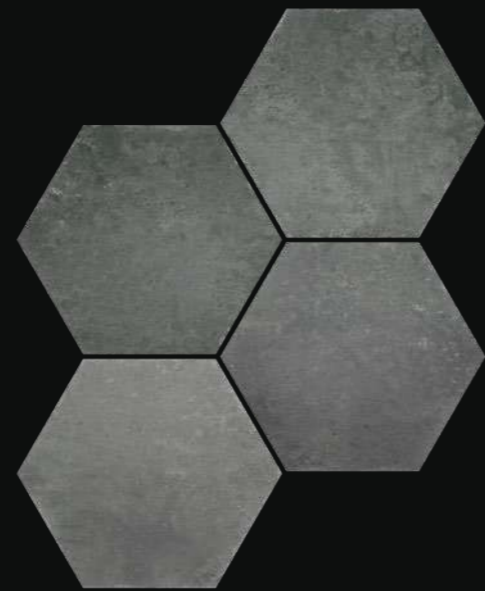

Saona

WALL
Saona Blanco 23x27
Aruba Blanco 23x27
FLOOR
Saona Esmeralda 23x27
Kronwood Maple Natural 25x150

WALL
Saona Lava 23x27
Aruba Lava 23x27
FLOOR
Kronwood Teak Natural 25x150

R10

SAONA BLANCO
23x27

Q1150

SAONA LAVA
23x27

Q1150

SAONA ESMERALDA
23x27

Q1150

SAONA AZUL
23x27

Q1150

ARUBA BLANCO
23x27

Q1150