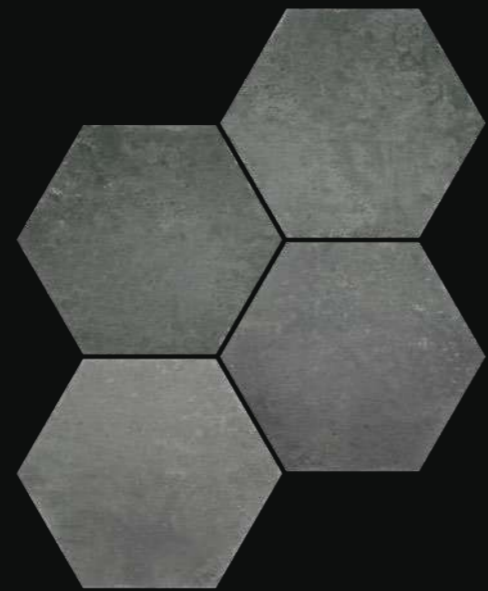

ARUBA LAVA
23x27

Q1150

Saona

WALL
Saona Azul 23x27
Borneo Azul 23x27

FLOOR
Saona Azul 23x27
Borneo Azul 23x27

WALL
Saona Lava 23x27
Borneo Lava 23x27

FLOOR
Gingerwood Teak Natural 20x120
Saona Lava 23x27
Borneo Lava 23x27

R10

SAONA BLANCO
23x27

Q1150

SAONA LAVA
23x27

Q1150

SAONA ESMERALDA
23x27

Q1150

SAONA AZUL
23x27