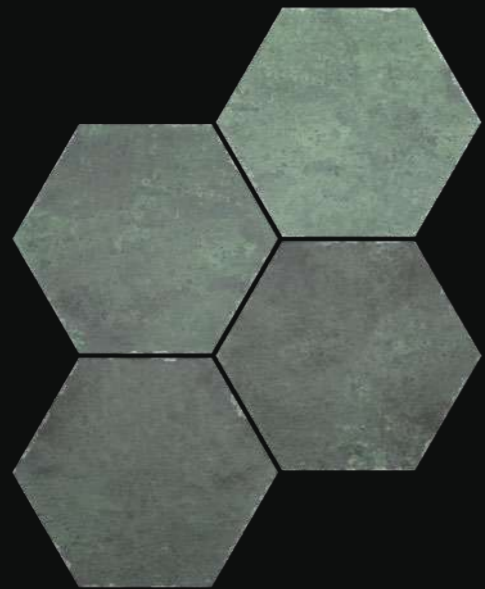

Saona

WALL
Saona Blanco 23x27
Aruba Blanco 23x27
FLOOR
Saona Esmeralda 23x27
Kronwood Maple Natural 25x150

WALL
Saona Lava 23x27
Aruba Lava 23x27
FLOOR
Kronwood Teak Natural 25x150

R10

SAONA BLANCO
23x27

Q1150

SAONA LAVA
23x27

Q1150

SAONA ESMERALDA
23x27

Q1150

SAONA AZUL
23x27

Q1150

ARUBA BLANCO
23x27

Q1150