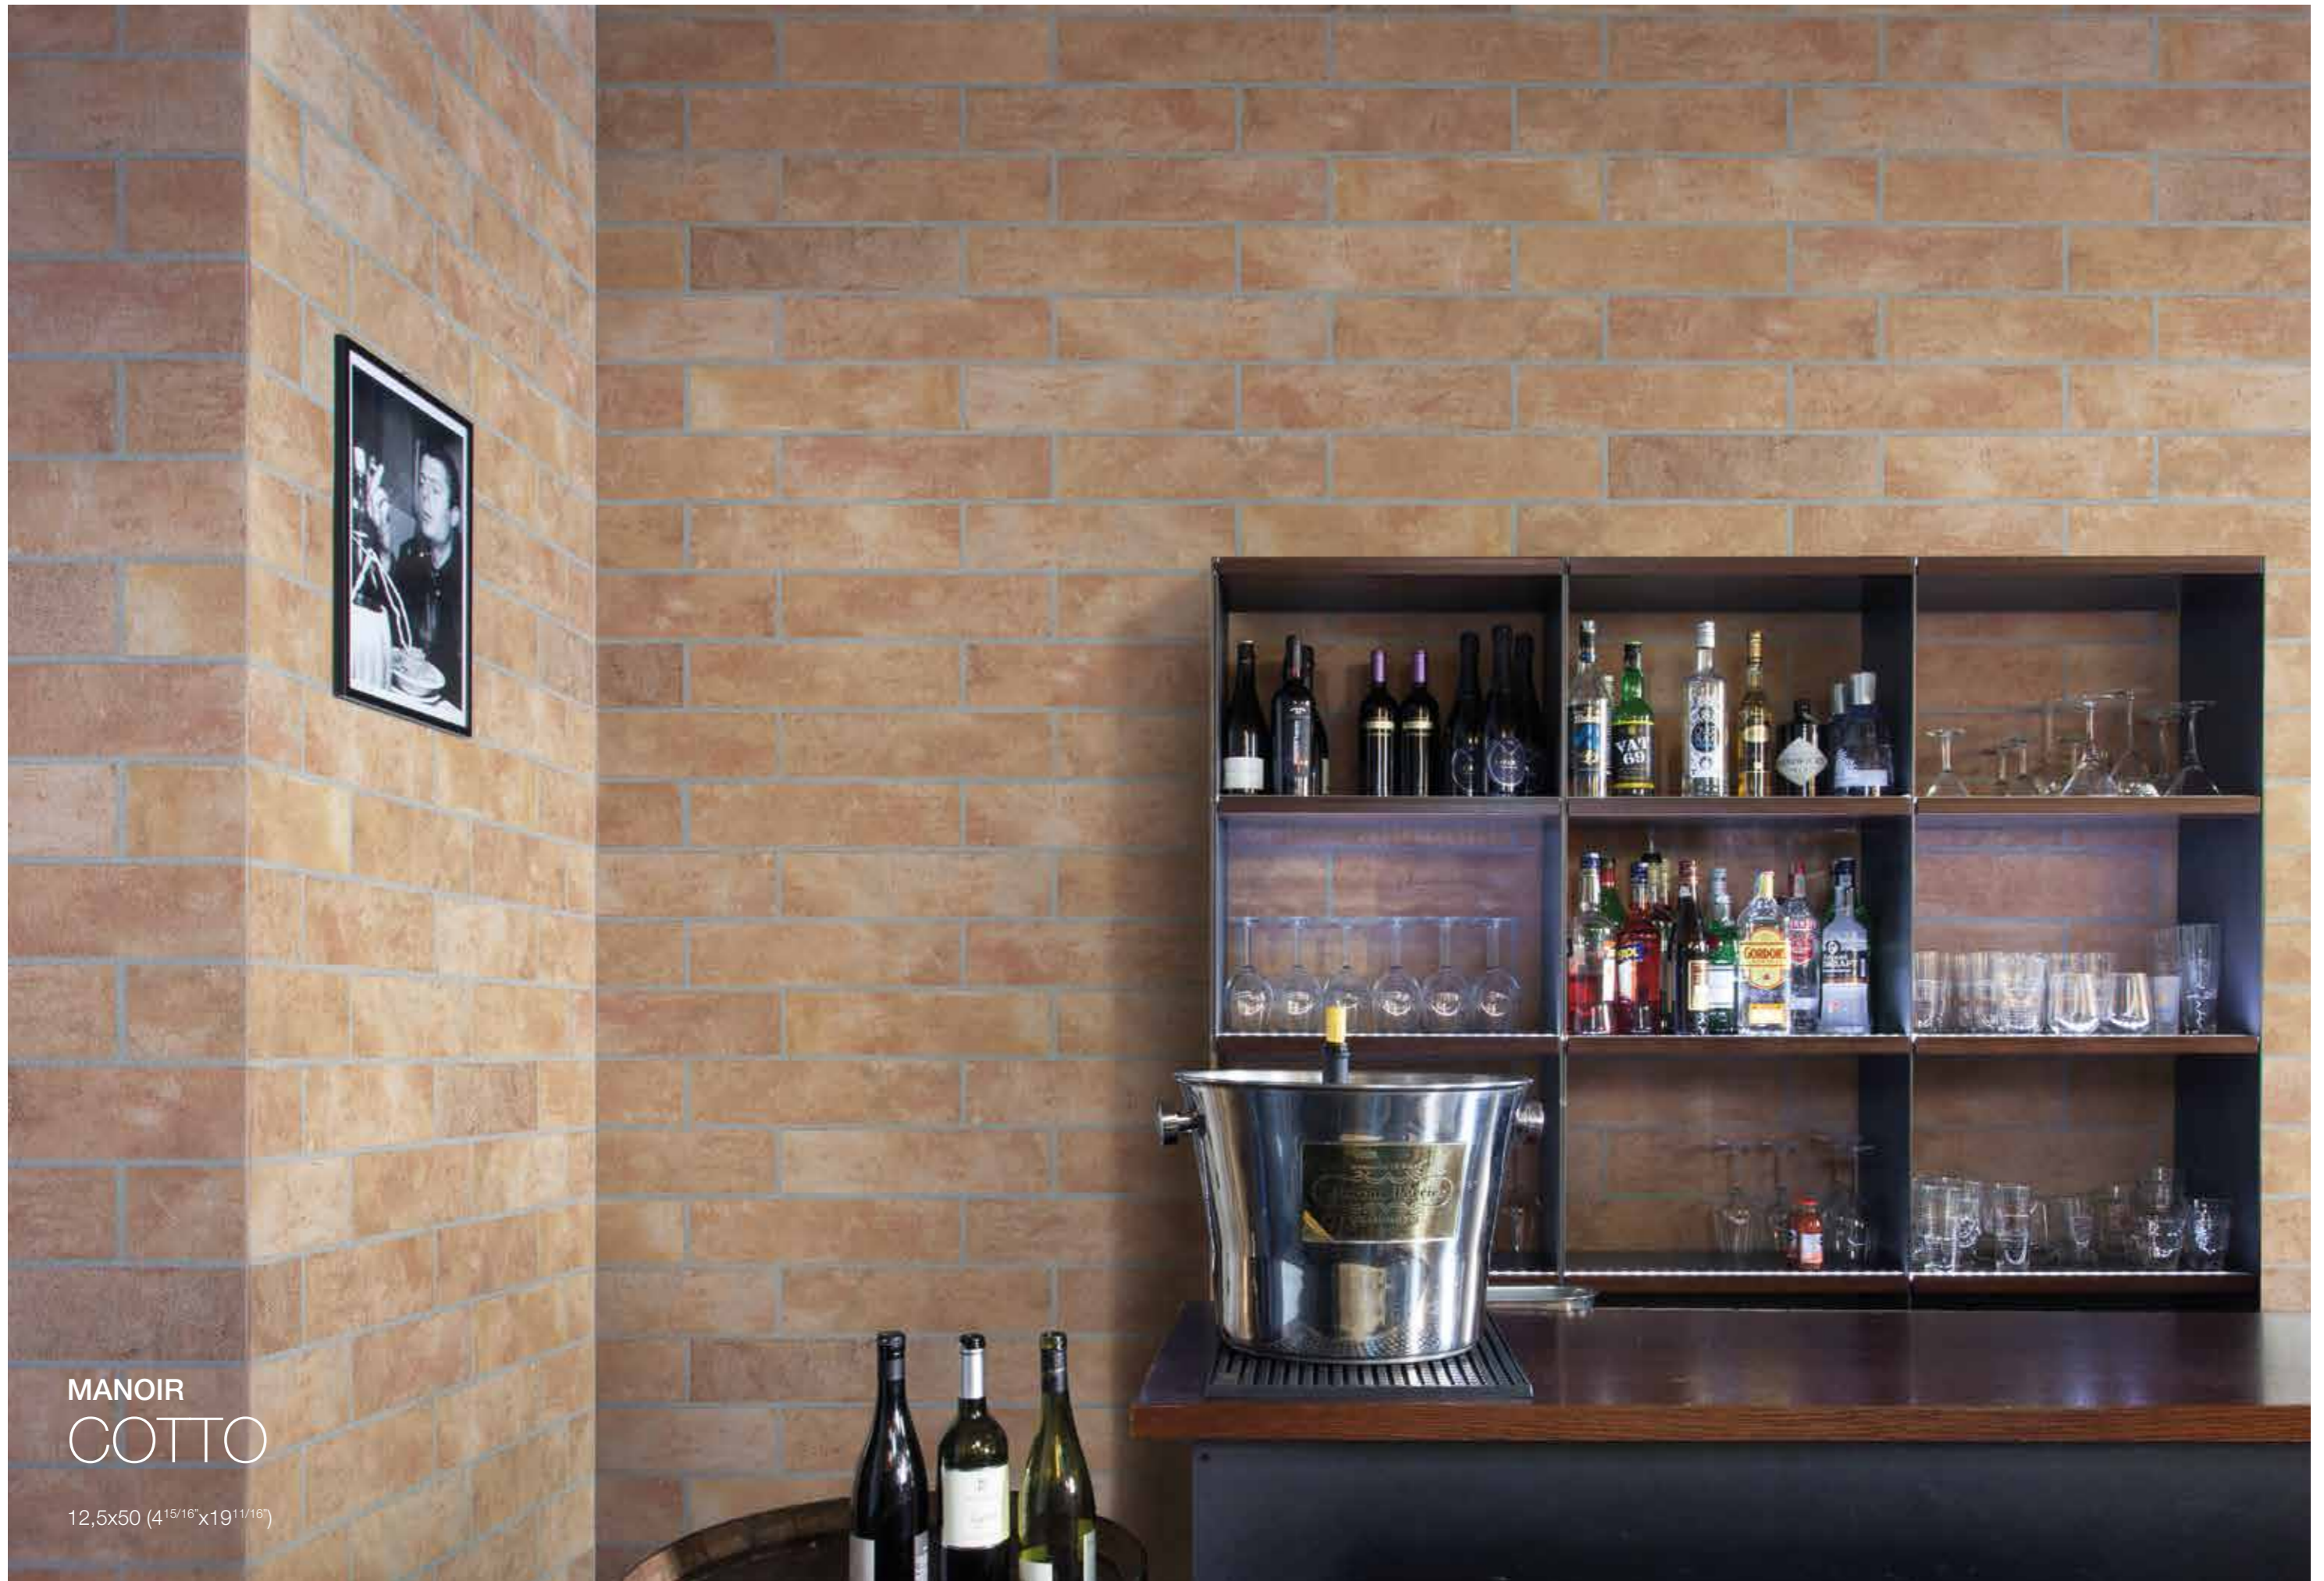

MANOIR

MANOIR
COTTO

12,5x50 (4^{15/16}"x19^{11/16}")

MANOIR
COTTO

12,5x50 - 4^{15/16}"x19^{11/16}"

MANOIR
COTTO

ESAGONA 18,2x21 - 7³/₁₆"x8¹/₄"

MANOIR
GRIGIO

ESAGONA 18,2x21 - 7³/₁₆"x8¹/₄"

**MANOIR
BEIGE**

12,5x50 - 4^{15/16}"x19^{11/16}"

**MANOIR
BEIGE**

ESAGONA 18,2x21 - 7^{3/16}"x8^{1/4}"

MANOIR
BROWN

12,5x50 - 4¹⁵/₁₆"x19¹¹/₁₆"

MANOIR
BROWN