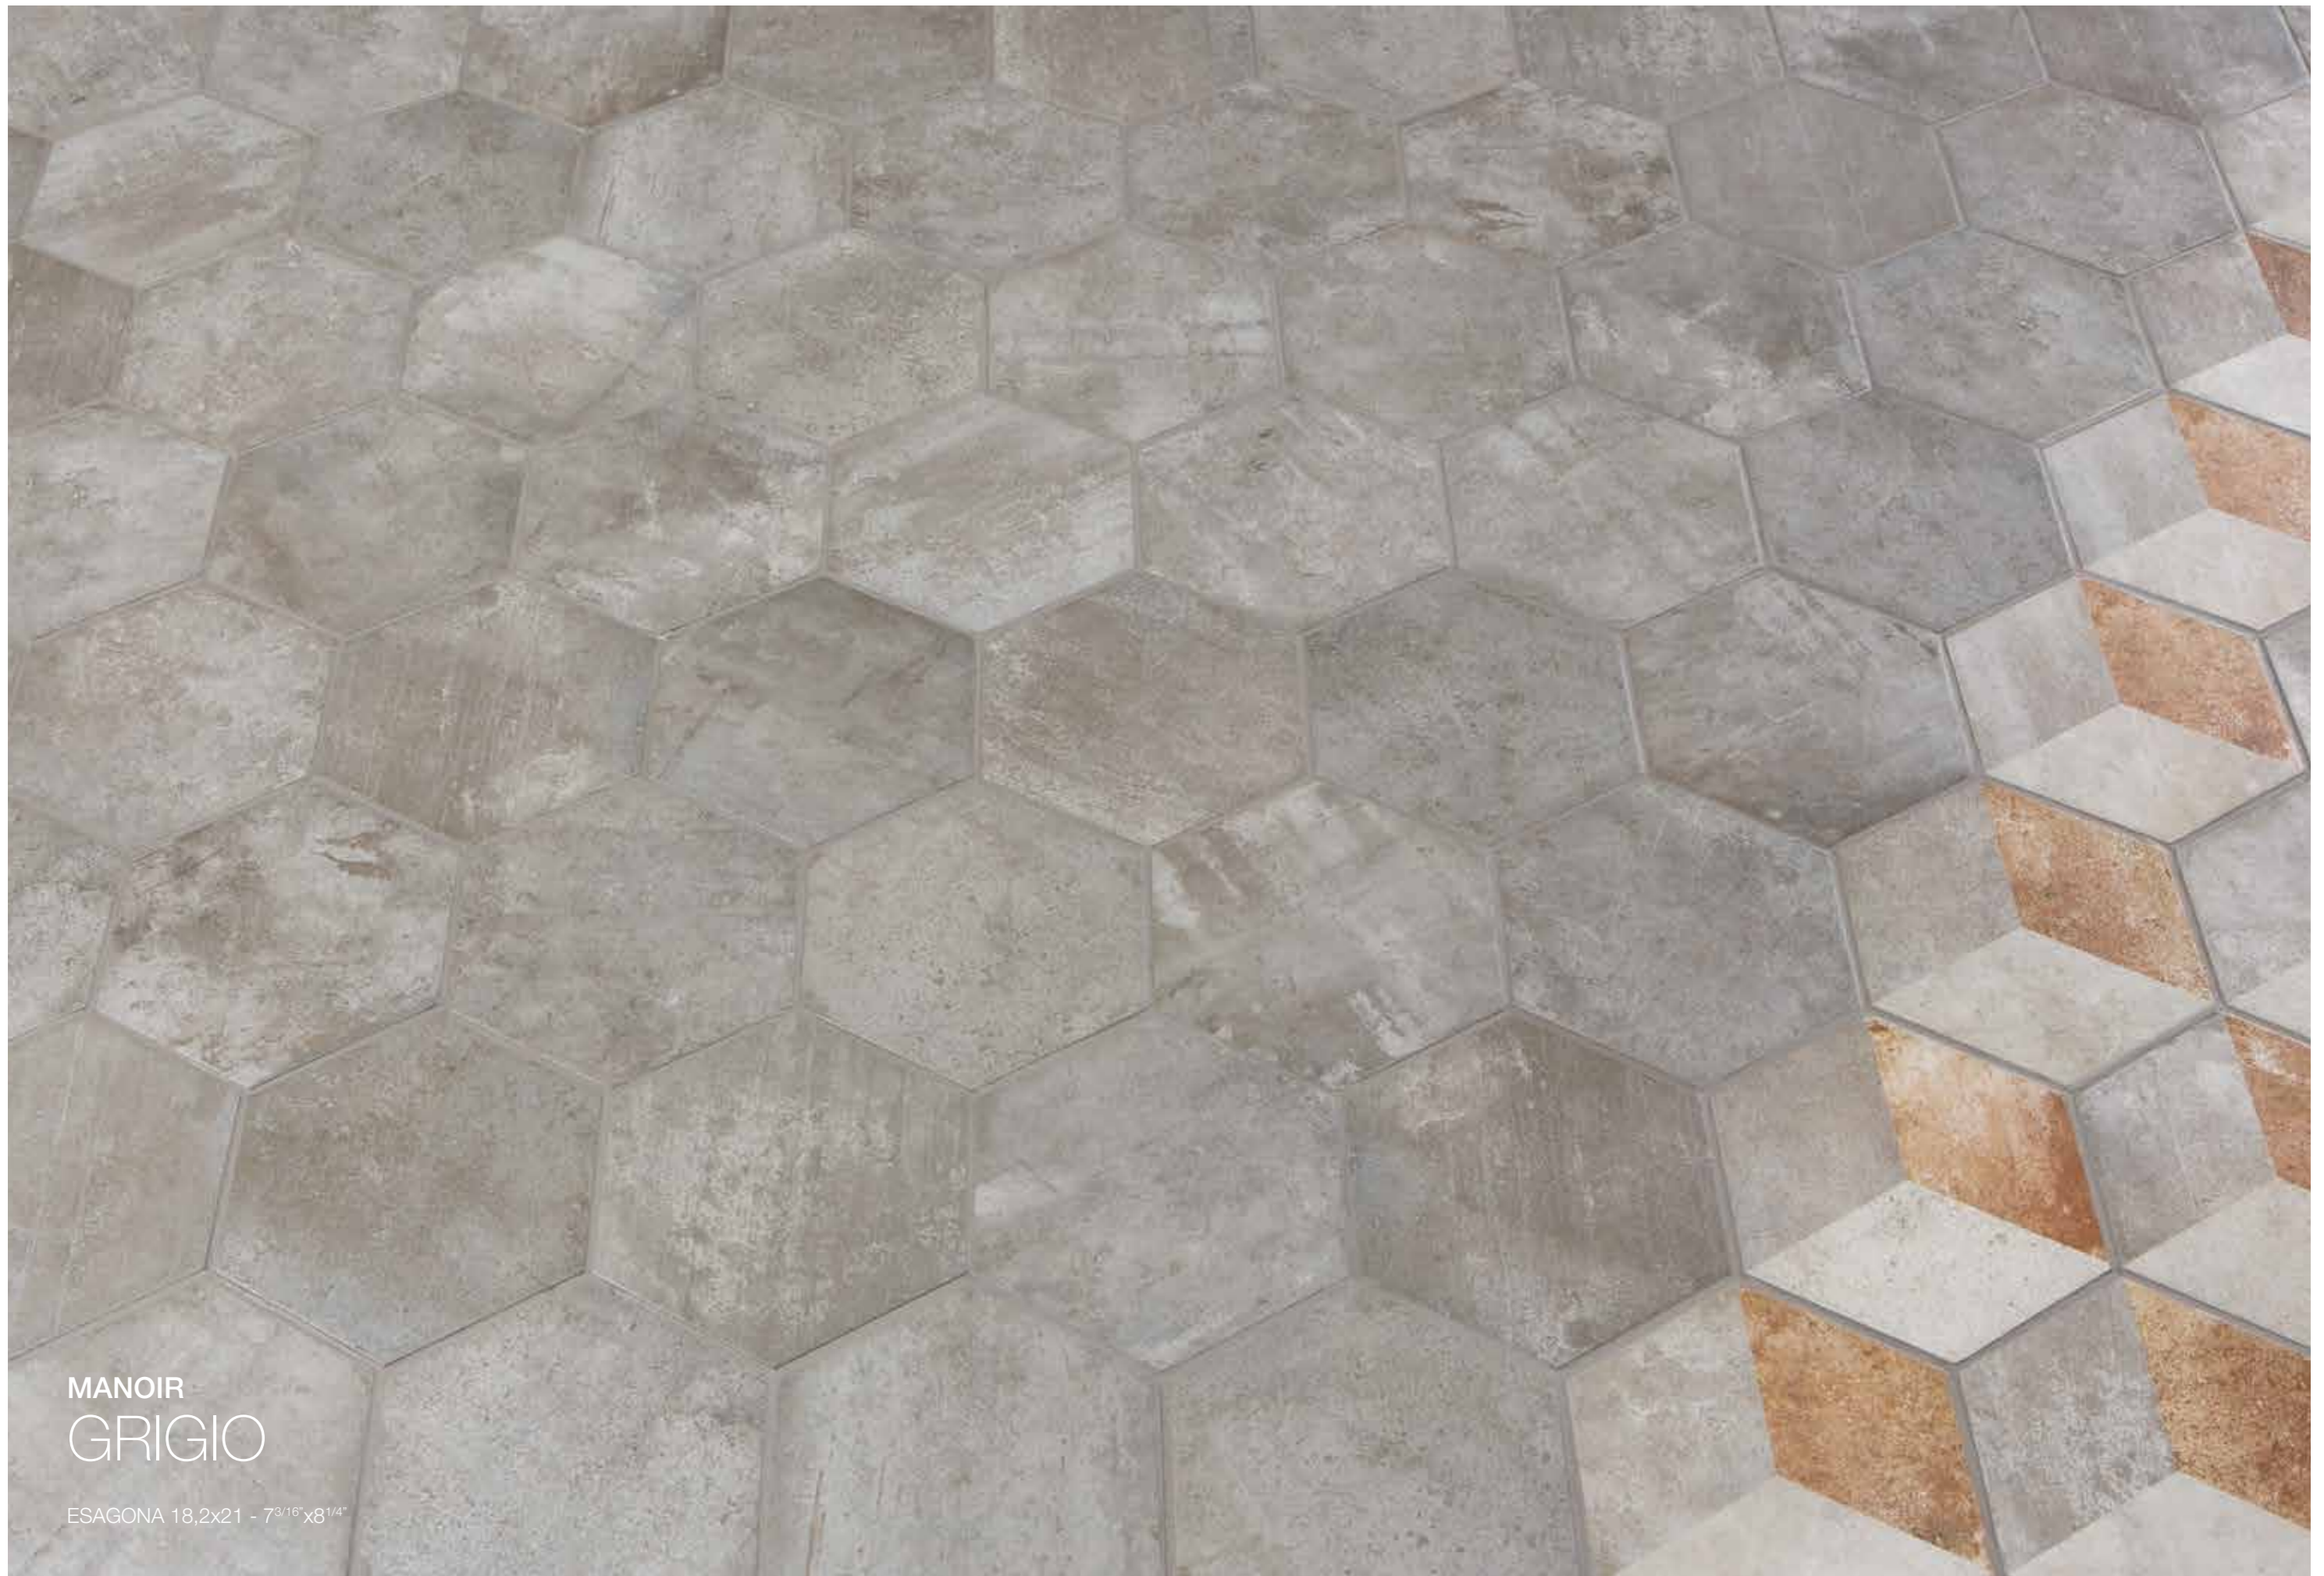

MANOIR

MANOIR
COTTO

12,5x50 (4^{15/16}"x19^{11/16}")

MANOIR
COTTO

12,5x50 - 4^{15/16}"x19^{11/16}"

MANOIR
COTTO

ESAGONA 18,2x21 - 7³/₁₆"x8¹/₄"

MANOIR
GRIGIO

ESAGONA 18,2x21 - 7³/₁₆"x8¹/₄"

**MANOIR
BEIGE**

12,5x50 - 4^{15/16}"x19^{11/16}"

**MANOIR
BEIGE**

ESAGONA 18,2x21 - 7^{3/16}"x8^{1/4}"

MANOIR
BROWN

12,5x50 - 4¹⁵/₁₆"x19¹¹/₁₆"

MANOIR
BROWN