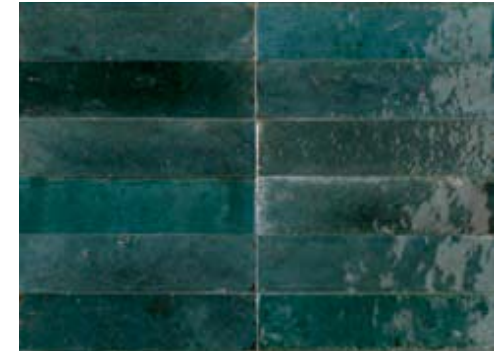

Lume

- Gres Porcellanato • Porcelain Stoneware • Grès Cérame Émaillé • Feinsteinzeug • Gres Porcelánico • Керамогранит

Lux
6x24

Conforme • According to • Conforme •
Gemäß • Conforme • Соответствует
UNI EN 14411 - G Bla

archiproducts
DESIGN AWARDS
—
WINNER 2019

M6RR
Blue F

Imballi Packing Verpackungen Emballages Embalajes Упаковки	Pezzi Pieces Stück Pièces Piezas Штуки	Mq Sq. Mt Qm Mq Kв. м	Kg Kr	Scatole Box Karton Boite Caja Коробки	Mq Sq. Mt Qm Mq Kв. м	Kg Kr	Spessore Thickness Stärke Épaisseur Espesor Толщина
Lume 6x24	36	0,52	10,47	95	49,25	994,71	10,0